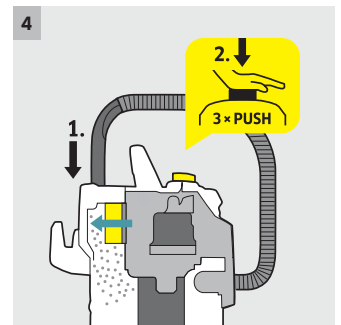

3 ORIGINAL PICTURE: M:\print\WD_channel_oth_2502x502_107795.tif

3 Skidiva drška

- Nudi mogućnost, da se različite mlaznice stave direktno na crevo za usisavanje.
- Za najjednostavnije usisavanje takođe i na najužim prostorima.