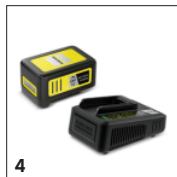

PRIBOR AD 2 BATTERY *INT 1.348-300.0

		Kataloški br.		
USISIVAČI				
Filteri				
Ravan faltasti filter KFI 7420	1	6.415-953.0	Robustan, ravan filter sa faltama posebno namenjen usisivačima za pepeo i suvo usisavanje. Za trajnu snagu usisavanja.	☒
Mlaznice				
Ekstra duga mlaznica za fuge	2	2.863-307.0	Ekstra duga mlaznica za fuge (350 mm) od nezapaljivog materijala za usisavanje hladnog pepela. Pogodan za sve Kärcher usisivače za pepeo i suvo usisavanje kod kuće i u bašti.	☐
SET ZA PUNJENJE BATERIJA I PUNJAC BATERIJE				
Starter kit Battery Power 18/25	3	2.445-062.0	Battery Power 18/25 Starter Kit obuhvata 18 V / 2,5 Ah Battery Power zamenjivu bateriju sa inovativnom Real Time tehnologijom i brzi punjač od 18 V. Za sve uređaje iz Kärcher baterijske platforme od 18 V.	☐
Starter kit Battery Power 18/50	4	2.445-063.0	Obuhvata 18 V / 5,0 Ah Battery Power zamenjivu bateriju i 18 V brzi punjač: Battery Power 18/50 Starter Kit za upotrebu u svim uređajima iz Kärcher baterijske platforme od 18 V.	☐

■ Sadržano u obimu isporuke   ☐ dodatni pribor   ☐ Detergent.