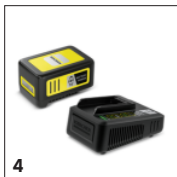

- Snažno čišćenje filtera pritiskom na dugme.
- Za uvek veliku usisnu snagu i veliku količinu prljavštine.

PRIBOR AD 2 BATTERY SET *EU 1.348-301.0

1

2

3

4

		Kataloški br.		
USISIVAČI				
Filteri				
Ravan faltasti filter KFI 7420	1	6.415-953.0	Robustan, ravan filter sa faltama posebno namenjen usisivačima za pepeo i suvo usisavanje. Za trajnu snagu usisavanja.	<input checked="" type="checkbox"/>
Mlaznice				
Ekstra duga mlaznica za fuge	2	2.863-307.0	Ekstra duga mlaznica za fuge (350 mm) od nezapaljivog materijala za usisavanje hladnog pepela. Pogodan za sve Kärcher usisivače za pepeo i suvo usisavanje kod kuće i u bašti.	<input type="checkbox"/>
SET ZA PUNJENJE BATERIJA I PUNJAC BATERIJE				
Starter kit Battery Power 18/25	3	2.445-062.0	Battery Power 18/25 Starter Kit obuhvata 18 V / 2,5 Ah Battery Power zamenjivu bateriju sa inovativnom Real Time tehnologijom i brzi punjač od 18 V. Za sve uređaje iz Kärcher baterijske platforme od 18 V.	<input type="checkbox"/>
Starter kit Battery Power 18/50	4	2.445-063.0	Obuhvata 18 V / 5,0 Ah Battery Power zamenjivu bateriju i 18 V brzi punjač: Battery Power 18/50 Starter Kit za upotrebu u svim uređajima iz Kärcher baterijske platforme od 18 V.	<input type="checkbox"/>