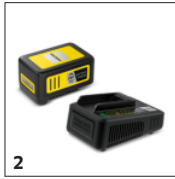

PRIBOR HGE 18-45 BATTERY SET 1.444-231.0

		Kataloški br.		
SET ZA PUNJENJE BATERIJA I PUNJAC BATERIJE				
Starter kit Battery Power 18/25	1	2.445-062.0	Battery Power 18/25 Starter Kit obuhvata 18 V / 2,5 Ah Battery Power zamjenjivu bateriju sa inovativnom Real Time tehnologijom i brzi punjač od 18 V. Za sve uređaje iz Kärcher baterijske platforme od 18 V.	☐
Starter kit Battery Power 18/50	2	2.445-063.0	Obuhvata 18 V / 5,0 Ah Battery Power zamjenjivu bateriju i 18 V brzi punjač: Battery Power 18/50 Starter Kit za upotrebu u svim uređajima iz Kärcher baterijske platforme od 18 V.	☐

☐ dodatni pribor