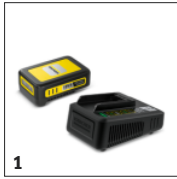

PRIBOR HGE 18-45 BATTERY SET 1.444-231.0

		Kataloški br.		
SET ZA PUNJENJE BATERIJA I PUNJAC BATERIJE				
Starter kit Battery Power 18/25	1	2.445-062.0	Battery Power 18/25 Starter Kit obuhvata 18 V / 2,5 Ah Battery Power zamjenjivu bateriju sa inovativnom Real Time tehnologijom i brzi punjač od 18 V. Za sve uređaje iz Kärcher baterijske platforme od 18 V.	☐
Starter kit Battery Power 18/50	2	2.445-063.0	Obuhvata 18 V / 5,0 Ah Battery Power zamjenjivu bateriju i 18 V brzi punjač: Battery Power 18/50 Starter Kit za upotrebu u svim uređajima iz Kärcher baterijske platforme od 18 V.	☐

☐ dodatni pribor