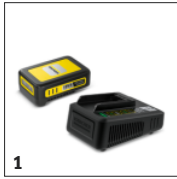

Kataloški br.

1.444-241.0

Tehnički podaci

		4054278550435
Baterijski uređaj		1
Akumulatorska platforma		Akumulatorska platforma od 18 V
Dužina reza	cm	50
Razmak između zuba	mm	22
Regulacija brzine		ne
Brzina noževa	rezovi/min	2700
Vrsta sečiva		perforirano, dijamentom oštreno
Tip baterije		Litijum jonska akumulatorska baterija
Napon	V	18
Zapremina	Ah	2,5
Snaga po punjenju akumulatorske baterije*	m	max. 325 (2,5 Ah)
Vreme rada po punjenju baterije	min	max. 40 (2,5 Ah)
Vreme punjenja baterije na brzom punjaču 80% / 100%	min	44 / 83
Struja punjenja	A	2,5
Napajanje punjača baterije	V / Hz	100 - 240 / 50 - 60
Boja		žuta
Težina bez pribora	kg	2,9
Težina sa ambalažom	kg	5,8
Dimenzije (D × Š × V)	mm	970 × 213 × 188

Oprema

Drška: rotirajuća

Funkcija sečenja testerom

Zaštita vodice

Kuka za vešanje

Obrtna ručka

- Drška se može okretati za 180° u više stepena radi udobnog položaja pri radu.

Metla za posečeni materijal

- Praktično prebacuje orezani materijal, koji bi on inače pao u živu ogradu, na tlo pored korisnika.

Funkcija sečenja testerom

- Posebno praktičan kod žive ograde sa pojedinačno debljim granama.

PRIBOR HGE 18-50 BATTERY SET 1.444-241.0