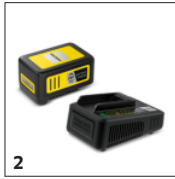

Oprema

Drška: rotirajuća

Funkcija sečenja testerom

Zaštita vodice

Kuka za vešanje

Obrtna ručka

- Drška se može okretati za 180° u više stepena radi udobnog položaja pri radu.

Metla za posečeni materijal

- Praktično prebacuje orezani materijal, koji bi on inače pao u živu ogradu, na tlo pored korisnika.

Funkcija sečenja testerom

- Posebno praktičan kod žive ograde sa pojedinačno debljim granama.

PRIBOR HGE 18-50 BATTERY SET 1.444-241.0