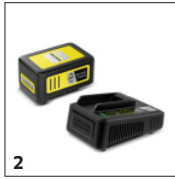

PRIBOR LTR 18-30 BATTERY 1.444-310.0

		Kataloški br.		
SET ZA PUNJENJE BATERIJA I PUNJAC BATERIJE				
Starter kit Battery Power 18/25	1	2.445-062.0	Battery Power 18/25 Starter Kit obuhvata 18 V / 2,5 Ah Battery Power zamjenjivu bateriju sa inovativnom Real Time tehnologijom i brzi punjač od 18 V. Za sve uređaje iz Kärcher baterijske platforme od 18 V.	☐
Starter kit Battery Power 18/50	2	2.445-063.0	Obuhvata 18 V / 5,0 Ah Battery Power zamjenjivu bateriju i 18 V brzi punjač: Battery Power 18/50 Starter Kit za upotrebu u svim uređajima iz Kärcher baterijske platforme od 18 V.	☐

■ Sadržano u obimu isporuke   ☐ dodatni pribor   ☐ Detergent.