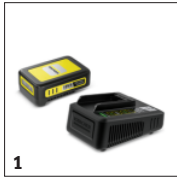

PRIBOR LTR 18-30 BATTERY 1.444-310.0

		Kataloški br.		
SET ZA PUNJENJE BATERIJA I PUNJAC BATERIJE				
Starter kit Battery Power 18/25	1	2.445-062.0	Battery Power 18/25 Starter Kit obuhvata 18 V / 2,5 Ah Battery Power zamjenjivu bateriju sa inovativnom Real Time tehnologijom i brzi punjač od 18 V. Za sve uređaje iz Kärcher baterijske platforme od 18 V.	☐
Starter kit Battery Power 18/50	2	2.445-063.0	Obuhvata 18 V / 5,0 Ah Battery Power zamjenjivu bateriju i 18 V brzi punjač: Battery Power 18/50 Starter Kit za upotrebu u svim uređajima iz Kärcher baterijske platforme od 18 V.	☐

■ Sadržano u obimu isporuke   ☐ dodatni pribor   ☐ Detergent.