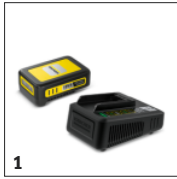

PRIBOR LMO 18-33 BATTERY 1.444-400.0

		Kataloški br.		
SET ZA PUNJENJE BATERIJA I PUNJAC BATERIJE				
Starter kit Battery Power 18/25	1	2.445-062.0	Battery Power 18/25 Starter Kit obuhvata 18 V / 2,5 Ah Battery Power zamjenjivu bateriju sa inovativnom Real Time tehnologijom i brzi punjač od 18 V. Za sve uređaje iz Kärcher baterijske platforme od 18 V.	☐
Starter kit Battery Power 18/50	2	2.445-063.0	Obuhvata 18 V / 5,0 Ah Battery Power zamjenjivu bateriju i 18 V brzi punjač: Battery Power 18/50 Starter Kit za upotrebu u svim uređajima iz Kärcher baterijske platforme od 18 V.	☐

☐ dodatni pribor