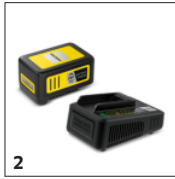

PRIBOR LMO 18-33 BATTERY 1.444-400.0

		Kataloški br.		
SET ZA PUNJENJE BATERIJA I PUNJAC BATERIJE				
Starter kit Battery Power 18/25	1	2.445-062.0	Battery Power 18/25 Starter Kit obuhvata 18 V / 2,5 Ah Battery Power zamjenjivu bateriju sa inovativnom Real Time tehnologijom i brzi punjač od 18 V. Za sve uređaje iz Kärcher baterijske platforme od 18 V.	☐
Starter kit Battery Power 18/50	2	2.445-063.0	Obuhvata 18 V / 5,0 Ah Battery Power zamjenjivu bateriju i 18 V brzi punjač: Battery Power 18/50 Starter Kit za upotrebu u svim uređajima iz Kärcher baterijske platforme od 18 V.	☐

☐ dodatni pribor