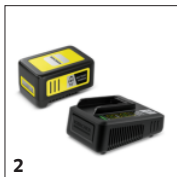

PRIBOR LMO 18-36 BATTERY 1.444-420.0

		Kataloški br.		
SET ZA PUNJENJE BATERIJA I PUNJAC BATERIJE				
Starter kit Battery Power 18/25	1	2.445-062.0	Battery Power 18/25 Starter Kit obuhvata 18 V / 2,5 Ah Battery Power zamjenjivu bateriju sa inovativnom Real Time tehnologijom i brzi punjač od 18 V. Za sve uređaje iz Kärcher baterijske platforme od 18 V.	☐
Starter kit Battery Power 18/50	2	2.445-063.0	Obuhvata 18 V / 5,0 Ah Battery Power zamjenjivu bateriju i 18 V brzi punjač: Battery Power 18/50 Starter Kit za upotrebu u svim uređajima iz Kärcher baterijske platforme od 18 V.	☐

■ Sadržano u obimu isporuke   ☐ dodatni pribor   ☐ Detergent.