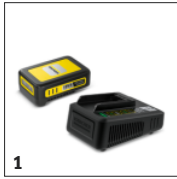

Tehnički podaci

		4054278459837
Baterijski uređaj		1
Akumulatorska platforma		Akumulatorska platforma od 18 V
Brzina rada	km/h	max. 210
Propusnost vazduha	m ³ /h	220
Regulacija brzine		ne
Tip baterije		Litijum jonska akumulatorska baterija
Napon	V	18
Učinak po punjenju baterije	m ²	max. 400 (2,5 Ah) / max. 800 (5,0 Ah)
Vreme rada po punjenju baterije	min	max. 22 (2,5 Ah) / max. 44 (5,0 Ah)
Boja		žuta
Težina bez pribora	kg	2
Težina sa ambalažom	kg	3,1
Dimenzije (D × Š × V)	mm	975 × 170 × 305

Odvojiva ravna mlaznica

- Za precizno čišćenje. Lišće se može ciljano duvati npr. na jednu hrpu.

Integrirana ivica za struganje

- Mokra lišća i zgažena prljavština mogu da se odvoje ivicom za struganje.

PRIBOR LBL 2 BATTERY 1.445-100.0