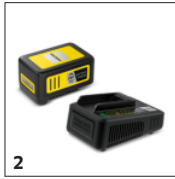

Tehnički podaci

		4054278459837
Baterijski uređaj		1
Akumulatorska platforma		Akumulatorska platforma od 18 V
Brzina rada	km/h	max. 210
Propusnost vazduha	m ³ /h	220
Regulacija brzine		ne
Tip baterije		Litijum jonska akumulatorska baterija
Napon	V	18
Učinak po punjenju baterije	m ²	max. 400 (2,5 Ah) / max. 800 (5,0 Ah)
Vreme rada po punjenju baterije	min	max. 22 (2,5 Ah) / max. 44 (5,0 Ah)
Boja		žuta
Težina bez pribora	kg	2
Težina sa ambalažom	kg	3,1
Dimenzije (D × Š × V)	mm	975 × 170 × 305

Odvojiva ravna mlaznica

- Za precizno čišćenje. Lišće se može ciljano duvati npr. na jednu hrpu.

Integrirana ivica za struganje

- Mokra lišća i zgažena prljavština mogu da se odvoje ivicom za struganje.

PRIBOR LBL 2 BATTERY 1.445-100.0