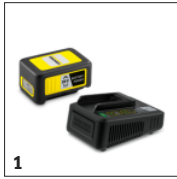

PRIBOR LBL 4 BATTERY 1.445-150.0

		Kataloški br.		
SET ZA PUNJENJE BATERIJA I PUNJAC BATERIJE				
Starter kit Battery Power 36/25	1	2.445-064.0	Battery Power 36/25 Starter Kit obuhvata 36 V / 2,5 Ah Battery Power zamenjivu bateriju i brzi punjač od 36 V. Za sve uređaje iz Kärcher baterijske platforme od 36 V.	☐
Starter kit Battery Power 36/50	2	2.445-065.0	Battery Power 36/50 Starter Kit obuhvata zamenljivu bateriju od 36 V, kapaciteta 5,0 Ah Battery Power i brzi punjač od 36 V. Podesan za sve uređaje iz Kärcher baterijske platforme od 36 V.	☐

☐ dodatni pribor