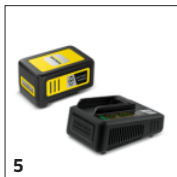

PRIBOR WRE 18-55 1.445-244.0

		Kataloški br.		
ODSTRANJIVAČ KOROVA				
Bristle strip WRE 18-55 Battery	1	2.445-243.0	Rezervna traka sa čekinjama napravljena od najlona za uklanjanje korova bez napora, podesna za ergonomske Kärcher uređaje WRE 18-55 i WRE 4 Battery za uklanjanje korova.	☒
Bristle strip WRE 18-55 3-er Pack	2	2.445-244.0		☐
ACCESSORIES GARDEN TOOLS GENERAL				
Rameni kaiš	3	2.445-242.0	Olakšajte sebi i ponesite udoban i ergonomski oblikovan rameni kaiš. Posao će ići lakše i brže. Kompatibilan sa velikim brojem Kärcher baterijskih baštenskih uređaja.	☐
SET ZA PUNJENJE BATERIJA I PUNJAC BATERIJE				
Starter kit Battery Power 18/25	4	2.445-062.0	Battery Power 18/25 Starter Kit obuhvata 18 V / 2,5 Ah Battery Power zamenjivu bateriju sa inovativnom Real Time tehnologijom i brzi punjač od 18 V. Za sve uređaje iz Kärcher baterijske platforme od 18 V.	☐
Starter kit Battery Power 18/50	5	2.445-063.0	Obuhvata 18 V / 5,0 Ah Battery Power zamenjivu bateriju i 18 V brzi punjač: Battery Power 18/50 Starter Kit za upotrebu u svim uređajima iz Kärcher baterijske platforme od 18 V.	☐

■ Sadržano u obimu isporuke □ dodatni pribor