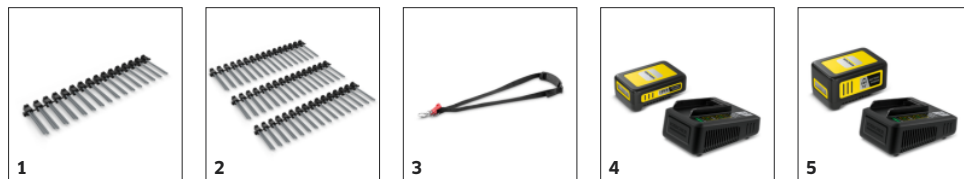

PRIBOR WRE 18-55 BATTERY SET 1.445-245.0

		Kataloški br.		
ODSTRANJIVAČ KOROVA				
Bristle strip WRE 18-55 Battery	1	2.445-243.0	Rezervna traka sa čekinjama napravljena od najlona za uklanjanje korova bez napora, podesna za ergonomske Kärcher uređaje WRE 18-55 i WRE 4 Battery za uklanjanje korova.	☒
Bristle strip WRE 18-55 3-er Pack	2	2.445-244.0		☐
ACCESSORIES GARDEN TOOLS GENERAL				
Rameni kaiš	3	2.445-242.0	Olakšajte sebi i ponesite udoban i ergonomski oblikovan rameni kaiš. Posao će ići lakše i brže. Kompatibilan sa velikim brojem Kärcher baterijskih baštenskih uređaja.	☐
SET ZA PUNJENJE BATERIJA I PUNJAC BATERIJE				
Starter kit Battery Power 18/25	4	2.445-062.0	Battery Power 18/25 Starter Kit obuhvata 18 V / 2,5 Ah Battery Power zamenjivu bateriju sa inovativnom Real Time tehnologijom i brzi punjač od 18 V. Za sve uređaje iz Kärcher baterijske platforme od 18 V.	☐
Starter kit Battery Power 18/50	5	2.445-063.0	Obuhvata 18 V / 5,0 Ah Battery Power zamenjivu bateriju i 18 V brzi punjač: Battery Power 18/50 Starter Kit za upotrebu u svim uređajima iz Kärcher baterijske platforme od 18 V.	☐

■ Sadržano u obimu isporuke □ dodatni pribor