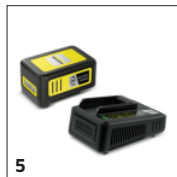

PRIBOR WRE 18-55 BATTERY SET 1.445-245.0

		Kataloški br.		
ODSTRANJIVAČ KOROVA				
Bristle strip WRE 18-55 Battery	1	2.445-243.0	Rezervna traka sa čekinjama napravljena od najlona za uklanjanje korova bez napora, podesna za ergonomske Kärcher uređaje WRE 18-55 i WRE 4 Battery za uklanjanje korova.	■
Bristle strip WRE 18-55 3-er Pack	2	2.445-244.0		□
ACCESSORIES GARDEN TOOLS GENERAL				
Rameni kaiš	3	2.445-242.0	Olakšajte sebi i ponesite udoban i ergonomski oblikovan rameni kaiš. Posao će ići lakše i brže. Kompatibilan sa velikim brojem Kärcher baterijskih baštenskih uređaja.	□
SET ZA PUNJENJE BATERIJA I PUNJAC BATERIJE				
Starter kit Battery Power 18/25	4	2.445-062.0	Battery Power 18/25 Starter Kit obuhvata 18 V / 2,5 Ah Battery Power zamenjivu bateriju sa inovativnom Real Time tehnologijom i brzi punjač od 18 V. Za sve uređaje iz Kärcher baterijske platforme od 18 V.	□
Starter kit Battery Power 18/50	5	2.445-063.0	Obuhvata 18 V / 5,0 Ah Battery Power zamenjivu bateriju i 18 V brzi punjač: Battery Power 18/50 Starter Kit za upotrebu u svim uređajima iz Kärcher baterijske platforme od 18 V.	□

■ Sadržano u obimu isporuke □ dodatni pribor ○ Detergent.