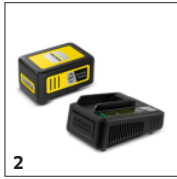

MINI CHAIN SAW CNS 2-18

Kataloški br.

1.445-340.0

- Akumulatorska platforma od 18 V

Tehnički podaci

		4066529022318
Baterijski uređaj		1
Akumulatorska platforma		Akumulatorska platforma od 18 V
Pogon		Motor sa četkicama
Debljina reza svežeg drveta	cm	2,5
Tip baterije		Litijum jonska akumulatorska baterija
Napon	V	18
Snaga po punjenju akumulatorske baterije*	Rezovi	max. 1400 (2,5 Ah) / max. 2800 (5,0 Ah)
Boja		žuta
Težina bez pribora	kg	1,1
Težina sa ambalažom	kg	1,5
Dimenzije (D × Š × V)	mm	320 × 89 × 135

Opseg isporuke

Variant: Ne isporučuje se s akumulatorom i punjačem

Oprema

Vrsta noža za sečenje: Bajpas

* Ø grana: 15 mm.

Bajpas sečivo

- Seče posebno precizno i pažljivo.

Sigurnosna deblokada

- Sprečava nenamerno pokretanje makaza za granje.

Kärcher Battery Power platforma od 18 V

- Uredaj može da radi sa svim 18 V Battery Power akumulatorskim baterijama proizvođača Kärcher.

PRIBOR MINI CHAIN SAW CNS 2-18 1.445-340.0

		Kataloški br.		
SET ZA PUNJENJE BATERIJA I PUNJAC BATERIJE				
Starter kit Battery Power 18/25	1	2.445-062.0	Battery Power 18/25 Starter Kit obuhvata 18 V / 2,5 Ah Battery Power zamenjivu bateriju sa inovativnom Real Time tehnologijom i brzi punjač od 18 V. Za sve uređaje iz Kärcher baterijske platforme od 18 V.	<input type="checkbox"/>
Starter kit Battery Power 18/50	2	2.445-063.0	Obuhvata 18 V / 5,0 Ah Battery Power zamenjivu bateriju i 18 V brzi punjač: Battery Power 18/50 Starter Kit za upotrebu u svim uređajima iz Kärcher baterijske platforme od 18 V.	<input type="checkbox"/>
TREE LOPPER / PRUNING SAW				
Telescope extension for PGS 4-18	3	2.445-247.0		<input type="checkbox"/>