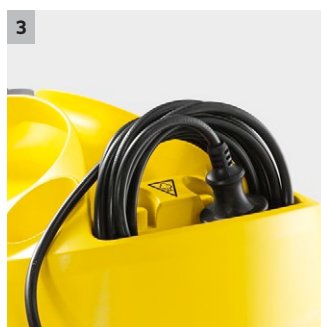

SC 4 EasyFix Iron

Parni čistač SC 4 EasyFix Iron s podnom mlaznicom EasyFix i parnom peglom. Uključuje odvojivi rezervoar za vodu sa stalnim punjenjem za čišćenje bez prekida.

1 Odvojivi rezervoar za vodu s mogućnošću neprekidnog dopunjavanja

- Čišćenje bez prekida i komforno punjenje vodom.

2 Komplet za čišćenje poda EasyFix sa savitljivim zglobovima na podnoj mlaznici i udobnim pričvršćivanjem krpe za pod pomoću čička

- Optimalni rezultati čišćenja na različitim tvrdim podovima u domaćinstvu zahvaljujući efikasnoj lamelnoj tehnologiji.
- Promena krpe bez kontakta s prljavaštinom i zgodno postavljanje krpe za pod zahvaljujući sistemu sa čičkom.

3 Integrisani pregradak za kabl

- Bezbedno odlaganje kabla i drugog pribora.

4 Bolje peglanje (samo kod SC 4 EasyFix Iron)

- Kärcher pegle na paru pod pritiskom štede do 50 procenata vremena. Konstantno visok pritisak pare olakšava čak peglanje debelih materijala.

SC 4 EasyFix Iron

- Odvojivi rezervoar sa stalnim dopunjavanjem za rad bez prekida
- Zasebni pregradak za kabl
- S kompletom za čišćenje poda EasyFix i parnom peglom

Tehnički podaci

Kataloški br.	1.512-453.0	
	4054278313054	
Sertifikat o ispitivanju*	Uništava 99,999% korona virusa* i 99,9% bakterija**	
Površinski učinak po punjenju rezervoara	m ²	cca. 100
Vreme zagrevanja	min	4
Zapremina rezervoara	l	0,5 + 0,8 / (odvojivi rezervoar)
Maks. pritisak pare	bar	max. 3,5
Grejna snaga	W	2000
Strujni tip	Ph / V / Hz	1 / 220 - 240 / 50 - 60
Težina bez pribora	kg	4
Dimenzije (D x Š x V)	mm	380 × 251 × 273