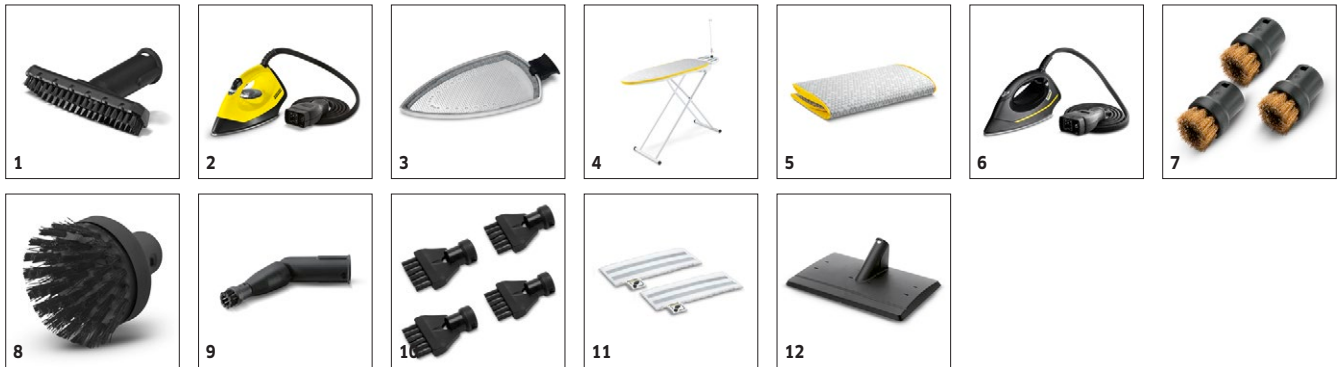

SC 4 EASYFIX IRON 1.512-453.0

KÄRCHER

		Kataloški br.	Količina							Cena		
Mlaznice												
Ručna mlaznica	1	2.884-280.0	1 Kom								Ručna mlaznica sa dodatnim čekinjama za čišćenje malih površina kao što su tuš kabine, zidne pločice i još mnogo više. Može da se upotrebljava sa ili bez navlake.	■
Pribor za uređaje za peglanje												
Pegla na paru I 6006	2	2.863-208.0	1 Kom								Prvoklasna pegla na paru pod pritiskom u atraktivnom žuto-crnom dizajnu. Sa komfornom lako klizećom podlogom od nerđajućeg čelika.	■
Nelepljiva podloga pegle za I 6006	3	2.860-142.0	1 Kom								Nelepljiva podloga za parnu peglu I 6006 s lako pokretnom grejnom pločom od nerđajućeg čelika. Savršena za peglanje osetljivih materijala poput svile, lana, crne odeće i čipke.	□
Sto za peglanje AB 1000	4	2.884-933.0	1 Kom								Sto za peglanje s funkcijom naduvavanja, aktivnim usisavanjem pare i nameštanjem po visini u 6 nivoa.	□
Navlaka za dasku za peglanje	5	2.884-969.0	1 Kom								Navlaka za dasku za peglanje od pamuka i sunderastog materijala za veću propustljivost vazduha i bolji prodor pare kroz veš. Idealna navlaka za prvoklasne rezultate peglanja.	□
Iron EasyFinish	6	2.863-310.0									Za opuštenu peglanje: Kvalitetna EasyFinish pegla na paru pod pritiskom sa prilagodavanjem temperature i lake donje ploče za peglanje sa keramičkim premazom, atraktivnog crnog dizajna.	□
Nastavak četke												
Komplet okruglih četki s mesinganim čekinjama	7	2.863-061.0	3 Kom								Komplet okruglih četki s mesinganim čekinjama uklanja upornu i skorelu nečistoću. Idealno za osetljive površine.	□
Velika okrugla četka	8	2.863-022.0	1 Kom								Velikom okruglom četkom očistite veće površine za kraće vreme.	□
Turbo četka na paru	9	2.863-159.0	1 Kom								Ribanje više nije mukotrpno! Turbo četka na paru štedeći snagu čisti u pola vremena. Prava olakšica za rad, naročito kod čišćenja fuga i čoškova.	□
Komplet četki za fuge	10	2.863-324.0									Efikasno čišćenje spojnica bez napora, i to bez hemijskih sredstava: komplet praktičnih četki za fuge sadrži četiri kompleta crnih čekinja za fuge i savršen je za čišćenje spojeva.	□
Set krpa												
Set abrazivnih krpa za EasyFix mlaznicu za pod	11	2.863-309.0	2 Kom								Abrazivne krpe za pod EasyFix uklanjaju i tvrdokorne fleke sa kamenih podova otpornih na grebanje. Čičak sistem omogućava jednostavno postavljanje i uklanjanje bez kontakta sa prijavštinom.	□
Ostalo												
Sredstvo za odlepljivanje tapeta	12	2.863-062.0	1 Kom								Odlepljivač tapeta za uklanjanje tapeta i ostataka lepka bez teškoća uz pomoć moćne pare.	□

■ Sadržano u obimu isporuke □ dodatni pribor