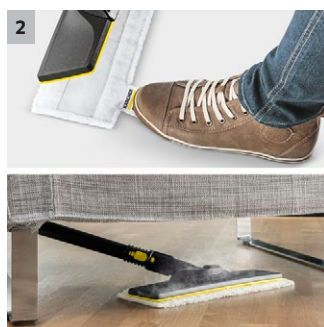

SC 4 EasyFix Iron

Parni čistač SC 4 EasyFix Iron s podnom mlaznicom EasyFix i parnom peglom. Uključuje odvojivi rezervoar za vodu sa stalnim punjenjem za čišćenje bez prekida.

1 Odvojivi rezervoar za vodu s mogućnošću neprekidnog dopunjavanja

- Čišćenje bez prekida i komforno punjenje vodom.

2 Komplet za čišćenje poda EasyFix sa savitljivim zglobovima na podnoj mlaznici i udobnim pričvršćivanjem krpe za pod pomoću čička

- Optimalni rezultati čišćenja na različitim tvrdim podovima u domaćinstvu zahvaljujući efikasnoj lamelnoj tehnologiji.
- Promena krpe bez kontakta s prljavaštinom i zgodno postavljanje krpe za pod zahvaljujući sistemu sa čičkom.

3 Integrisani pregradak za kabl

- Bezbedno odlaganje kabla i drugog pribora.

4 Bolje peglanje (samo kod SC 4 EasyFix Iron)

- Kärcher pegle na paru pod pritiskom štede do 50 procenata vremena. Konstantno visok pritisak pare olakšava čak peglanje debelih materijala.