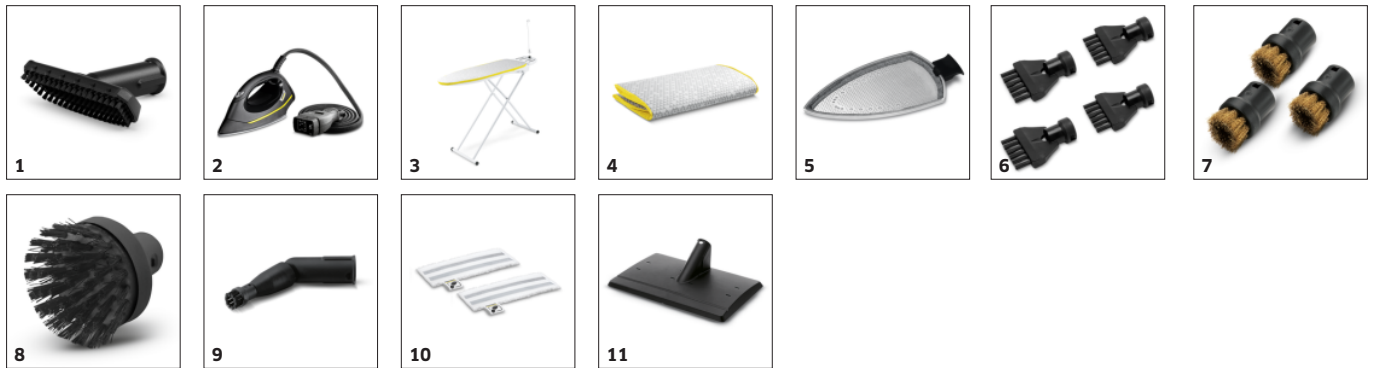

PRIBOR SI 4 EASYFIX IRON 1.512-462.0

		Kataloški br.		
PAROČISTAČ / PARNI USISIVAČ / STANICA ZA PEGLU NA PARU				
Mlaznice				
Ručna mlaznica	1	2.884-280.0	Ručna mlaznica sa dodatnim čekinjama za čišćenje malih površina kao što su tuš kabine, zidne pločice i još mnogo više. Može da se upotrebljava sa ili bez navlake.	■
Pribor za uređaje za peglanje				
Iron EasyFinish	2	2.863-310.0	Za opušteno peglanje: Kvalitetna EasyFinish pegla na paru pod pritiskom sa prilagodavanjem temperature i lake donje ploče za peglanje sa keramičkim premazom, atraktivnog crnog dizajna.	■
Sto za peglanje AB 1000	3	2.884-933.0	Sto za peglanje s funkcijom naduvavanja, aktivnim usisavanjem pare i nameštanjem po visini u 6 nivoa.	■
Navlaka za dasku za peglanje	4	2.884-969.0	Navlaka za dasku za peglanje od pamuka i sunderastog materijala za veću propustljivost vazduha i bolji prodor pare kroz veš. Idealna navlaka za prvoklasne rezultate peglanja.	■
Nelepljiva podloga za parnu peglu I 6006	5	2.860-142.0	Nelepljiva podloga za parnu peglu I 6006 s lako pokretnom grejnom pločom od nerđajućeg čelika. Savršena za peglanje osetljivih materijala poput svile, lana, crne odeće i čipke.	□
Nastavak četke				
Komplet četki za fuge	6	2.863-324.0	Efikasno čišćenje spojnica bez napora, i to bez hemijskih sredstava: komplet praktičnih četki za fuge sadrži četiri kompleta crnih čekinja za fuge i savršen je za čišćenje spojeva.	□
Komplet okruglih četki s mesinganim čekinjama	7	2.863-061.0	Komplet okruglih četki s mesinganim čekinjama uklanja upornu i skorelu nečistoću. Idealno za osetljive površine.	□
Velika okrugla četka	8	2.863-022.0	Velikom okruglom četkom očistite veće površine za kraće vreme.	□
Turbo četka na paru	9	2.863-159.0	Ribanje više nije mukotrpno! Turbo četka na paru štedeći snagu čisti u pola vremena. Prava olakšica za rad, naročito kod čišćenja fuga i ćoškova.	□
Set krpa				
Set abrazivnih krpa za EasyFix mlaznicu za pod	10	2.863-309.0	Abrazivne krpe za pod EasyFix uklanjaju i tvrdokorne fleke sa kamenih podova otpornih na grebanje. Čičak sistem omogućava jednostavno postavljanje i uklanjanje bez kontakta sa prijavštinom.	□
Ostalo				
Sredstvo za odlepljivanje tapeta	11	2.863-062.0	Odlepljivač tapeta za uklanjanje tapeta i ostataka lepka bez teškoća uz pomoć moćne pare.	□

■ Sadržano u obimu isporuke □ dodatni pribor ○ Detergent.