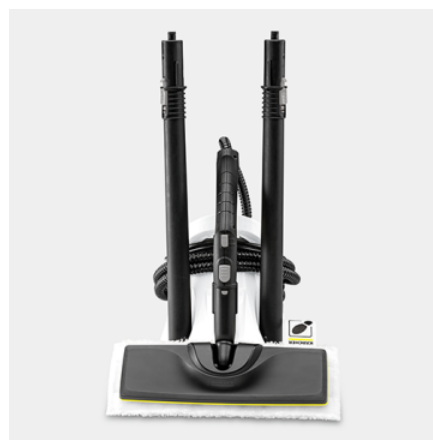

SC 2 DELUXE

Kompaktni SC 2 Deluxe sa osvetljenim LED prstenom za prikaz režima rada je početni model za čišćenje parom bez hemikalija. Idealan za sve tvrde površine u kući.

reddot award 2018
winner

CLEANS BETTER
THAN A MOPI!

LED displej na uređaju

- Ako LED indikator svetli crveno, to znači da se uređaj još uvek zagreva. Kada svetli zeleno, uređaj je spreman za rad.

Komplet za čišćenje poda EasyFix sa savitljivim zglobovima na podnoj mlaznici i udobnim pričvršćivanjem krpe za pod pomoću čička

- Optimalni rezultati čišćenja na različitim tvrdim podovima u domaćinstvu zahvaljujući efikasnoj lamelnoj tehnologiji.
- Promena krpe bez kontakta s prljavštinom i zgodno postavljanje krpe za pod zahvaljujući sistemu sa čičkom.
- Ergonomsko, efikasno čišćenje uz potpun kontakt sa podom bez obzira na visinu korisnika, i to zahvaljujući savitljivom zglobovima na mlaznici.