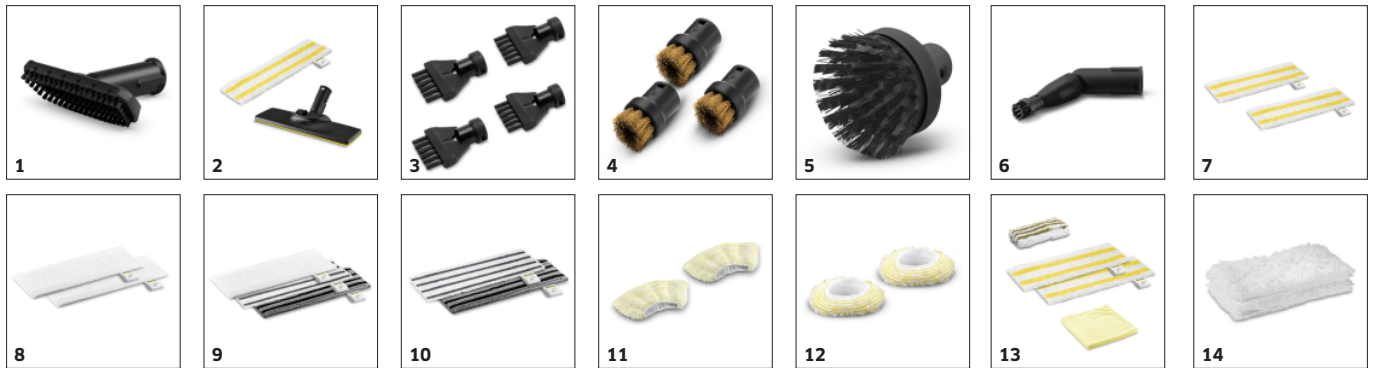

PRIBOR SC 2 DELUXE 1.513-400.0

		Kataloški br.		
PAROČISTAČ / PARNI USISIVAČ / STANICA ZA PEGLU NA PARU				
Mlaznice				
Ručna mlaznica	1	2.884-280.0	Ručna mlaznica sa dodatnim čekinjama za čišćenje malih površina kao što su tuš kabine, zidne pločice i još mnogo više. Može da se upotrebljava sa ili bez navlake.	☒
Floor nozzle set EasyFix	2	2.863-337.0		☐
Nastavak četke				
Komplet četki za fuge	3	2.863-324.0	Efikasno čišćenje spojnica bez napora, i to bez hemijskih sredstava: komplet praktičnih četki za fuge sadrži četiri kompleta crnih čekinja za fuge i savršen je za čišćenje spojeva.	☒
Komplet okruglih četki s mesinganim čekinjama	4	2.863-061.0	Komplet okruglih četki s mesinganim čekinjama uklanja upornu i skorelu nečistoću. Idealno za osetljive površine.	☐
Velika okrugla četka	5	2.863-022.0	Velikom okruglom četkom očistite veće površine za kraće vreme.	☐
Turbo četka na paru	6	2.863-159.0	Ribanje više nije mukotržno! Turbo četka na paru štedeći snagu čisti u pola vremena. Prava olakšica za rad, naročito kod čišćenja fuga i čoškova.	☐
Set krpa				
Universal floor cloth set EasyFix	7	2.863-339.0		☐
Sensitiv floor cloth set EasyFix	8	2.863-340.0		☐
Allrounder floor cloth set EasyFix	9	2.863-341.0		☐
Power floor cloth set EasyFix	10	2.863-342.0		☐
Hand nozzle	11	2.863-344.0		☐
Big round brush cover set	12	2.863-345.0		☐
Starter cloth set	13	2.863-346.0		☐
Komplet krpa od mikrovlakana za podnu mlaznicu Classic i Comfort	14	2.863-173.0	2 podne krpe za bolje rastvaranje nečistoće i sakupljanje nečistoće.	☐

■ Sadržano u obimu isporuke   □ dodatni pribor   ○ Detergent.