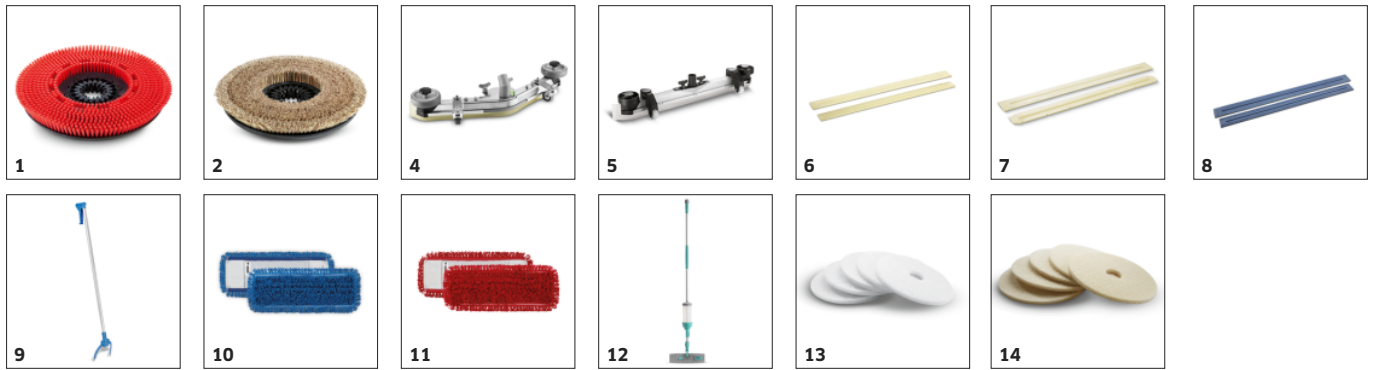

PRIBOR BD 43/25 C CLASSIC BP PACK 80AH 1.515-403.0

		Kataloški br.		
DISK ČETKE				
Tanjirasta četka, srednja, crvena, 430 mm	1	4.905-022.0	Polutvrda disk četka (430 mm), izvedba u crvenoj boji za sve uobičajene zadatke u čišćenju. Čekinje od polipropilena: debljina 0,6 mm, dužina 41 mm.	☒
Tanjirasta četka, Meko, prirodna, 430 mm	2	4.905-023.0	Meka disk četka (prirodna, 430 mm) za čišćenje i poliranje. Čekinje: Union Burnish Mixture; debljina 0,6 mm, dužina 41 mm.	☐
Tanjirasta četka, tvrda, crna, 430 mm	3	4.905-025.0	Tvrda disk četka (430 mm) u izvedbi crne boje za neosetljive podne obloge. Za temeljno čišćenje i za jake nečistoće. Čekinje od tineksa; debljina 1,0 mm, dužina 41 mm.	☐
USISNE POLUGE I USISNICE				
Usisne poluge, kompletne				
Usisna poluga, 750 mm, V oblik	4	4.777-083.0		☒
Usisna poluga, 850 mm, ravan	5	4.777-401.0	Prava, sa potpornim točkicama. Usisnice od providnog poliuretana otpornog na ulja.	☐
Usisnice za usisne poluge				
Komplet gumenih usni otpornih na ulje BR-BD530,55, otporna na ulje, rebrasto, 890 mm	6	6.273-207.0	Set usisnih guma obuhvata prednju i zadnju gumu, dužine 890 mm. Gume sa žlebovima od nehabajućeg i na ulje otpornog providnog poliuretana. Za sve standardne podove.	☐
Gumene trake, otporna na ulje, sa prorezom, 890 mm	7	6.273-229.0	Set usisnih guma obuhvata prednju i zadnju gumu, dužine 890 mm. Prorezane gume od nehabajućeg i na ulje otpornog providnog poliuretana. Za osjetljive podove.	☐
Gumene trake, Prirodna guma, 890 mm	8	6.273-213.0	Set usisnih guma obuhvata prednju i zadnju gumu, dužine 890 mm. Rebrasti dizajn traka od meke prirodne gume. Za sve standardne podove.	☐
SWEEPING				
Pickers				
Hvataljka za krupnu nečistoću, 100 cm	9	6.999-113.0	Za ugodno sakupljanje krupne nečistoće.	☐
TEXTILES DURABLE				
Pockets				
ECO set mopova! plava	10	6.999-143.0	Mikrofiber pleteni mop za veoma dobro primanje nečistoće. Uvlačenje držača u tzv. džepove mopa.	☐
ECO set mopova! crvena	11	6.999-136.0		☐
FLOOR WET CLEANING				
Spraymopsystems				
ECO mop sistem za raspršivanje!	12	5.999-045.0	Mop sistem za raspršivanje sa flašicom od 0,66 l i mehanizmom za raspršivanje. Rastvor za čišćenje se raspršuje direktno ispred mopa i tako brine za brzo i ergonomsko čišćenje manjih površina.	☐
DISK PODLOGE/TANJIRIĆ ZA POKRETANJE PODLOGE				
Podloge				
Jastučić, veoma mekana, bela, 432 mm, 5 Kom	13	6.369-469.0	Meki, neabrazivni jastučić za poliranje do blistavog sjaja.	☐
Jastučić, Meko, bež, 432 mm, 5 Kom	14	6.371-081.0	Jastučić bež boje za ultrabrzno poliranje i čišćenje.	☐

■ Sadržano u obimu isporuke □ dodatni pribor