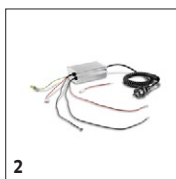

KM 70/30 C BP PACK ADV

1.517-213.0

KÄRCHER

2

		Br. za porudžbine	Fabrička ugradnja	Battery voltage	Battery capacity	Battery type	Cena	
Pogonski akumulatori								
Baterija	1	6.654-202.0		12	26	Maintenance-free		Pogonska baterija. ■
Punjači								
Punjač	2	6.654-203.0		12				Za punjenje baterije 6.654-202.0. ■

■ Sadržano u obimu isporuke □ dodatni pribor