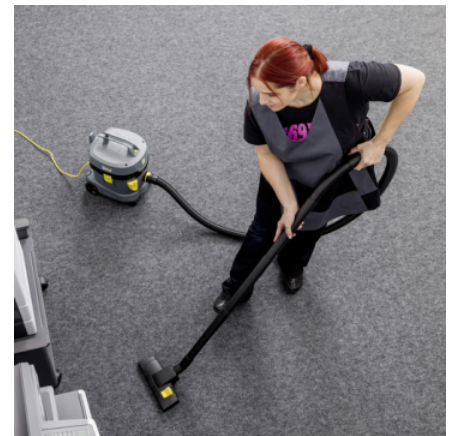

Nizak stepen buke u radu od samo 61 db(A)

- Idealno za radove u oblastima osetljivim na buku i tokom noći.
- Nizak stepen buke u radu štiti korisnika.