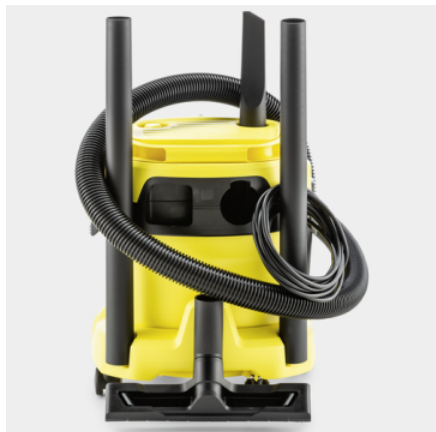

WD 2 PLUS V-12/4/18

Kompaktni osnovni model usisivača za mokro i suvo usisavanje WD 2 Plus V-12/4/18 pravi je izbor zahvaljujući robusnoj plastičnoj posudi kapaciteta 12 l, kablu od 4 m, usisnom crevu dužine 1,8 m, kao i funkciji duvanja.

Made in Europe

Kataloški br.

1.628-000.0

- Kompaktan dizajn i praktično odlaganje pribora
- Filterska vrećica od netkanog tekstila
- Praktična funkcija duvanja

Tehnički podaci

		4054278655659
Potrošnja struje	W	1000
Zapremina posude	l	12
Materijal posude		Plastika
Boja		Posuda žuta / Glava uređaja žuta / Bamber uređaja žuta
Priključni kabl	m	4
Nominalna širina za pribor	mm	35
Napon napajanja	V / Hz	220 - 240 / 50 - 60
Težina bez pribora	kg	4,1
Težina sa ambalažom	kg	6
Dimenzije (D × Š × V)	mm	349 × 328 × 378

Oprema

Usisno crevo	m	1,8 / sa ravnom drškom / Plastika
Usisne cevi	Kom × m / mm	2 × 0,5 / 35 / Plastika
Usisna dizna za mokro/suvo usisavanje		kopče
Uski nastavak		■
Filterska vrećica od netkanog tekstila	Kom	1
Penasti filter		■
Obrtni prekidač (uklj./isklj.)		■
Funkcija duvanja		■
Srednji parkirni položaj ručke na glavi uređaja		■
Odlaganje dodatne opreme na glavi uređaja		■
Pretilci za odlaganje za male delove		■
Sklopiva ručka za nošenje		■
Parking pozicija		■
Čuvanje pribora na uređaju		■
Čvrst odbojnik		■
Upravljački valjci	Kom	4

■ Sadržano u obimu isporuke

Praktično odlaganje pribora

- Bezbedno i pristupačno mesto za odlaganje pribora uz uštedu prostora.
- Kompaktno skladištenje uređaja.

Praktična funkcija duvanja

- Svuda tamo, gde usisavanje nije moguće, pomaže praktična funkcija duvanja.
- Uklanjanje prljavštine bez napora, npr. iz leja sa šljunkom.