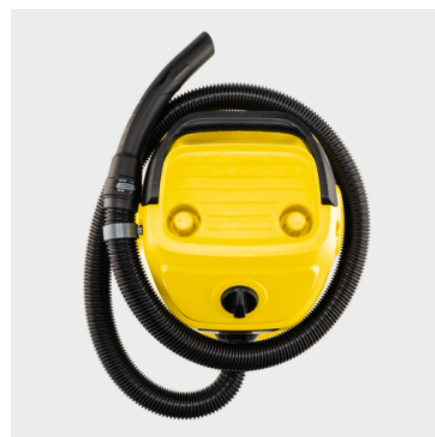

Jednodelni kertridž filter

- Za suvo i mokro usisavanje bez dodatne zamene filtera.
- Jednostavna instalacija i skidanje filtera okretanjem bez dodatnih delova za zaključavanje.

Praktično odlaganje kabla i pribora

- Bezbedno i pristupačno mesto za odlaganje pribora uz uštedu prostora.
- Kabl za napajanje se bezbedno može odložiti korišćenjem integrisanih kablovskih kuka.

Odlaganje creva na glavi uređaja

- Crevo se može odložiti na način kojim se štedi prostor, kačenjem na glavi mašine.
- Intuitivni bezbednosni mehanizam za levoruke i desnoruke korisnike.