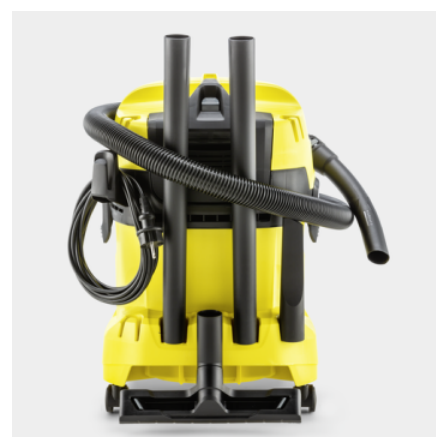

WD 4 V-20/5/22

Moćne performanse: Uz plastičnu posudu od 20 litara, 5 metara kabla i 2,2 metra dugog usisnog creva, usisivač za mokro i suvo usisavanje WD 4 V-20/5/22 pruža posebno moćno usisavanje i odličnu energetska efikasnost.

Made in Europe

Kataloški br.

1.628-201.0

- Ravan faltasti filter sa patentiranom tehnologijom za skidanje filtera
- Praktično mesto za pribor, uključujući mesto za crevo na glavi uređaja
- Filterska vrećica od netkanog tekstila

Odlaganje creva na glavi uređaja

- Crevo se može bezbedno odložiti na način kojim se štedi prostor, na glavi mašine.
- Intuitivni bezbednosni mehanizam za levoruke i desnoruke korisnike.

Praktično odlaganje kabla i pribora