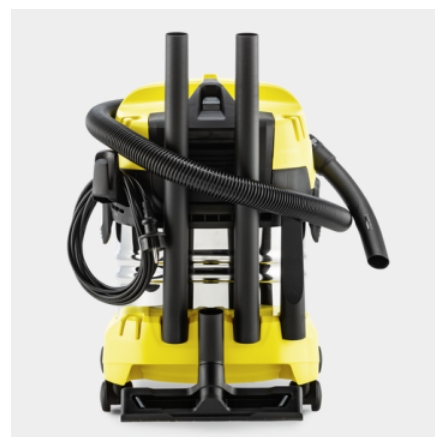

WD 4 S V-20/5/22

Energetska efikasnost zadovoljava vrhunske performanse: Usisivač za mokro i suvo usisavanje WD 4 S V-20/5/22, sa posudom od nerđajućeg čelika od 20 litara, kablom od 5 metara i usisnim crevom od 2,2 metra, nudi izvanrednu usisnu snagu i uklanja sve tragove prljavštine.

Made in Europe

Kataloški br.

1.628-250.0

- Ravan faltasti filter sa patentiranom tehnologijom za skidanje filtera
- Praktično mesto za pribor, uključujući mesto za crevo na glavi uređaja
- Filterska vrećica od netkanog tekstila

Tehnički podaci

		4054278661841
Potrošnja struje	W	1000
Zapremina posude	l	20
Materijal posude		Nerđajući čelik
Boja		Glava uređaja žuta / Bamber uređaja žuta
Priključni kabl	m	5
Nominalna širina za pribor	mm	35
Napon napajanja	V / Hz	220 - 240 / 50 - 60
Težina bez pribora	kg	7,2
Težina sa ambalažom	kg	10,2
Dimenzije (D × Š × V)	mm	384 × 365 × 524

Odlaganje creva na glavi uređaja

- Crevo se može odložiti na način kojim se šteti prostora, kačenjem na glavi mašine.
- Intuitivni bezbednosni mehanizam za levoruke i desnoruke korisnike.

Praktično odlaganje kabla i pribora