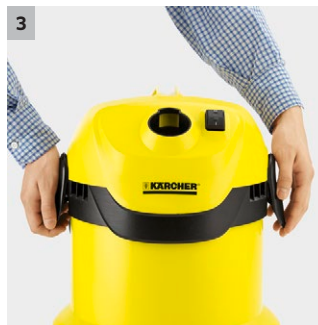

## WD 2

Višenamenski usisivač WD 2, koji jako usisava i energetski je efikasan prezentuje se robusnim plastičnim rezervoarom od 12 l, koji je otporan na udare i idealan je uređaj za početnike.

### 1 Novo razvijena mlaznica za pod

- Za najbolji rezultat čišćenja, sve jedno da li se radi o suvoj ili mokroj, finoj ili gruboj prljavštini.

### 3 „Pull & Push“ sistem zatvaranja

- Za lako, brzo i bezbedno otvaranje i zatvaranje rezervoara.

### 4 Ergonomski oblikovana drška za nošenje

- Omogućava komforan transport uređaja.

**WD 2**

- Kompaktan dizajn
- Praktično čuvanje kabla i pribora
- Plastični rezervoar

**Tehnički podaci**

<b>Br. za porudžbine</b>	1.629-760.0	
	4039784943568	
<b>Vrsta struje</b>	220 - 240 / 50 - 60	
<b>Stvarna usisna snaga*</b>	<b>Air Watt</b>	180
<b>Potrošnja struje</b>	1000	
<b>Zapremina posude</b>	<b>l</b>	12
<b>Materijal posude</b>	Plastika	
<b>Nominalna širina za pribor</b>	35	
<b>Priključni kabl</b>	4	
<b>Težina</b>	4,5	
<b>Dimenzije (D × Š × V)</b>	369 × 337 × 430	