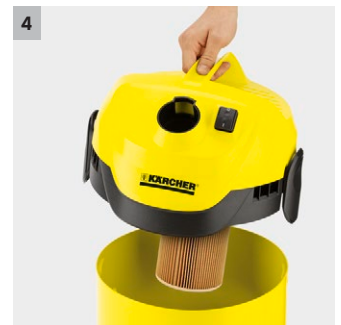

## WD 2

Višenamenski usisivač WD 2, koji jako usisava i energetski je efikasan prezentuje se robusnim plastičnim rezervoarom od 12 l, koji je otporan na udare i idealan je uređaj za početnike.

### 1 Novo razvijena mlaznica za pod

- Za najbolji rezultat čišćenja, sve jedno da li se radi o suvoj ili mokroj, finoj ili gruboj prljavštini.

### 2 Praktično odlaganje kabela i pribora

- Bezbedno čuvanje usisnog creva, priključnog kabela i pribora, koje ne zauzima puno mesta, i na dohvata ruke.

### 3 „Pull & Push“ sistem zatvaranja

- Za lako, brzo i bezbedno otvaranje i zatvaranje rezervoara.