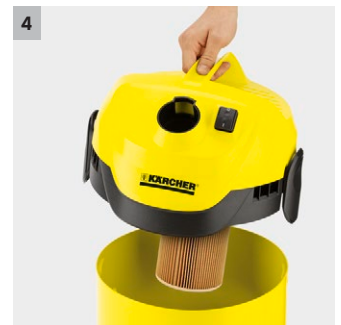

## WD 2

Višenamenski usisivač WD 2, koji jako usisava i energetski je efikasan prezentuje se robusnim plastičnim rezervoarom od 12 l, koji je otporan na udare i idealan je uređaj za početnike.

### 1 Novo razvijena mlaznica za pod

- Za najbolji rezultat čišćenja, sve jedno da li se radi o suvoj ili mokroj, finoj ili gruboj prljavštini.

### 3 „Pull & Push“ sistem zatvaranja

- Za lako, brzo i bezbedno otvaranje i zatvaranje rezervoara.

### 4 Ergonomski oblikovana drška za nošenje

- Omogućava komforan transport uređaja.

**WD 2**

- Kompaktan dizajn
- Praktično čuvanje kabla i pribora
- Plastični rezervoar

**Tehnički podaci**

<b>Br. za porudžbine</b>	1.629-760.0	
	4039784943568	
<b>Vrsta struje</b>	220 - 240 / 50 - 60	
<b>Stvarna usisna snaga*</b>	<b>Air Watt</b>	180
<b>Potrošnja struje</b>	1000	
<b>Zapremina posude</b>	<b>l</b>	12
<b>Materijal posude</b>	Plastika	
<b>Nominalna širina za pribor</b>	35	
<b>Priključni kabl</b>	4	
<b>Težina</b>	4,5	
<b>Dimenzije (D × Š × V)</b>	369 × 337 × 430	