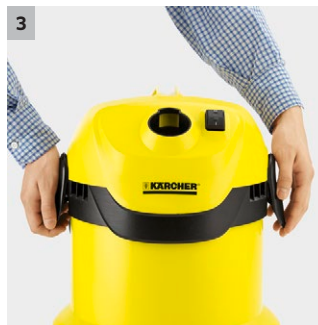

## WD 2

Višenamenski usisivač WD 2, koji jako usisava i energetski je efikasan prezentuje se robusnim plastičnim rezervoarom od 12 l, koji je otporan na udare i idealan je uređaj za početnike.

### 1 Novo razvijena mlaznica za pod

- Za najbolji rezultat čišćenja, sve jedno da li se radi o suvoj ili mokroj, finoj ili gruboj prljavštini.

### 3 „Pull & Push“ sistem zatvaranja

- Za lako, brzo i bezbedno otvaranje i zatvaranje rezervoara.