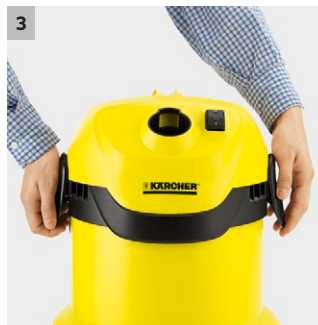

WD 2

Snažni i energetske efikasni višenamenski usisivač WD 2 predstavlja sebe sa robusnom i otpornom plastičnom posudom od 12l koji je idealan uređaj početne klase.

1 Novo razvijena mlaznica za pod

- Za najbolji rezultat čišćenja, sve jedno da li se radi o suvoj ili mokroj, finoj ili gruboj prljavštini.

2 Praktično odlaganje kabela i pribora

- Bezbedno čuvanje usisnog creva, priključnog kabela i pribora, koje ne zauzima puno mesta, i na dohvata ruke.

3 „Pull & Push“ sistem zatvaranja

- Za lako, brzo i bezbedno otvaranje i zatvaranje rezervoara.

4 Ergonomski oblikovana drška za nošenje

- Uređaj je jednostavan i praktičan za transport.

WD 2

- Kompaktan dizajn
- Praktično odlaganje kabla i pribora
- Plastični rezervoar

Tehnički podaci

| | | |
|-----------------------------------|------------------|---------------------|
| Kataloški br. | 1.629-783.0 | |
| | 4039784943568 | |
| Strujni tip | V / Hz | 220 - 240 / 50 - 60 |
| Stvarna usisna snaga* | Air watts | 180 |
| Potrošnja struje | W | 1000 |
| Zapremina posude | l | 12 |
| Materijal posude | | Plastika |
| Nominalna širina za pribor | mm | 35 |
| Priključni kabl | m | 4 |
| Težina | kg | 4,5 |
| Dimenzije (D x Š x V) | mm | 369 × 337 × 430 |