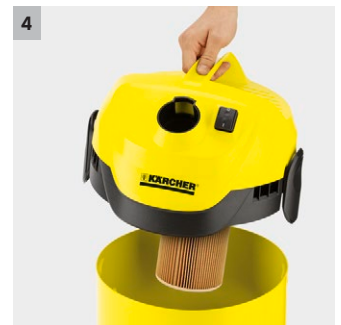

WD 2

Snažni i energetske efikasni višenamenski usisivač WD 2 predstavlja sebe sa robusnom i otpornom plastičnom posudom od 12l koji je idealan uređaj početne klase.

1 Novo razvijena mlaznica za pod

- Za najbolji rezultat čišćenja, sve jedno da li se radi o suvoj ili mokroj, finoj ili gruboj prljavštini.

2 Praktično odlaganje kabela i pribora

- Bezbedno čuvanje usisnog creva, priključnog kabela i pribora, koje ne zauzima puno mesta, i na dohvata ruke.

3 „Pull & Push“ sistem zatvaranja

- Za lako, brzo i bezbedno otvaranje i zatvaranje rezervoara.

4 Ergonomski oblikovana drška za nošenje

- Uređaj je jednostavan i praktičan za transport.

WD 2

- Kompaktan dizajn
- Praktično odlaganje kabla i pribora
- Plastični rezervoar

Tehnički podaci

| | | |
|-----------------------------------|------------------|---------------------|
| Kataloški br. | 1.629-783.0 | |
| | 4039784943568 | |
| Strujni tip | V / Hz | 220 - 240 / 50 - 60 |
| Stvarna usisna snaga* | Air watts | 180 |
| Potrošnja struje | W | 1000 |
| Zapremina posude | l | 12 |
| Materijal posude | | Plastika |
| Nominalna širina za pribor | mm | 35 |
| Priključni kabl | m | 4 |
| Težina | kg | 4,5 |
| Dimenzije (D x Š x V) | mm | 369 × 337 × 430 |