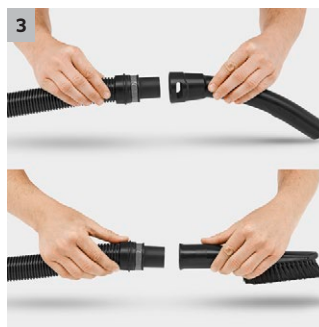

## WD 3

Višenamenski usisivač WD 3. jake usisne snage i energetski efikasan, je opremljen plastičnim rezervoarom od 17 l, patronskim filterom kao i novim priborom.

### 2 Novo razvijena mlaznica za pod i crevo za usisavanje

- Za najbolji rezultat čišćenja, sve jedno da li se radi o suvoj ili mokroj, finoj ili gruboj prljavštini.
- Za najveći komfor pri radu i fleksibilnost prilikom usisavanja.

### 3 Skidiva drška

- Nudi mogućnost, da se različite mlaznice stave direktno na crevo za usisavanje.
- Za najjednostavnije usisavanje takođe i na najužim prostorima.