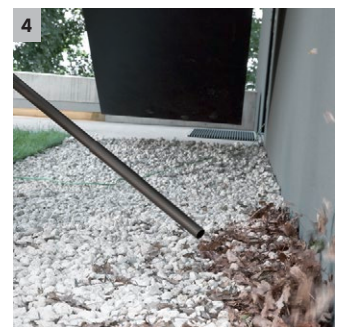

### 3 Skidiva drška

- Nudi mogućnost, da se različite mlaznice stave direktno na crevo za usisavanje.
- Za najjednostavnije usisavanje takođe i na najužim prostorima.