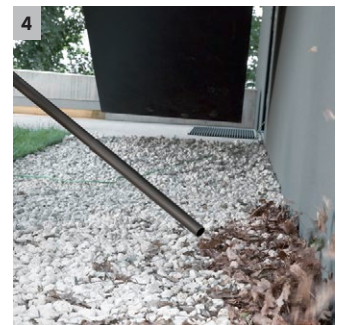

- Za mokro i suvo usisavanje bez zamene filtera.

2 Novo razvijena mlaznica za pod i crevo za usisavanje

- Za najbolji rezultat čišćenja, sve jedno da li se radi o suvoj ili mokroj, finoj ili gruboj prljavštini.
- Za najveći komfor pri radu i fleksibilnost prilikom usisavanja.

3 Skidiva drška

- Nudi mogućnost, da se različite mlaznice stave direktno na crevo za usisavanje.
- Za najjednostavnije usisavanje takođe i na najužim prostorima.

4 Praktična funkcija duvanja

- Svuda tamo, gde usisavanje nije moguće, pomaže praktična funkcija duvanja.
- Otklanjanje prljavštine bez muke npr. iz šljunkovite leje.