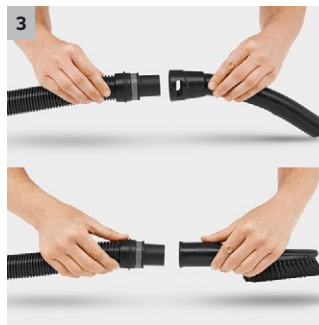

WD 3 Premium

Višenamenski usisivač WD 3 Premium jake usisne snage, energetski efikasan, je opremljen robusnim i nekorozivnim rezervoarom od 17 l, patronskim filterom kao i novim priborom.

1 Specijalni filter patrona

- Za mokro i suvo usisavanje bez zamene filtera.

2 Novo razvijena mlaznica za pod i crevo za usisavanje

- Za najbolji rezultat čišćenja, sve jedno da li se radi o suvoj ili mokroj, finoj ili gruboj prljavštini.
- Za najveći komfor pri radu i fleksibilnost prilikom usisavanja.

3 Skidiva drška

- Nudi mogućnost, da se različite mlaznice stave direktno na crevo za usisavanje.
- Za najjednostavnije usisavanje takođe i na najužim prostorima.

4 Praktična funkcija duvanja

- Svuda tamo, gde usisavanje nije moguće, pomaže praktična funkcija duvanja.
- Otklanjanje prljavštine bez muke npr. iz šljunkovite leje.

WD 3 Premium

- Novorazvijeni pribor za najbolje rezultate čišćenja
- Praktična funkcija duvanja
- Prohromski rezervoar

Br. porudžbine	1.629-840.0	
	4039784943544	
Stvarna usisna snaga*	Air Watt	200
Potrošnja energije		1000
Veličina rezervoara	l	17
Materijal rezervoara		Prohrom
Nominalna širina za pribor		35
Priključni kabl		4
Vrsta struje		220-240 / 50-60
Težina		5,8
Dimenzije (D x Š x V)		388 x 340 x 525
Usisno crevo		2 / 35
Skidiva drška		■
Usisne cevi		2 x 0,5 / 35 / Plastika
Filter patrona		Standardno
Papirna filterska vrećica		1
Mlaznica za fuge		■
Usisna cev za grubu prijavštinu		-
Funkcija duvanja		■
Položaj za odlaganje		■
Zaštita obrtanja otporna na udar		■
Čuvanje pribora		■
Kuka za kabl		■