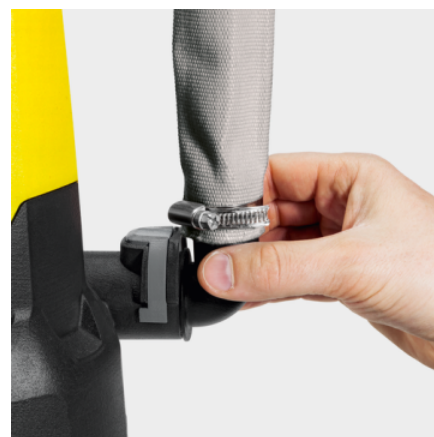

U manualnom radu pumpa stalno radi do postizanja minimalne visine preostale vode

Keramička prstenasta klizna zaptivka

### Prekidač plovka

- U zavisnosti od nivoa vode uključuje i opet isključuje pumpu i tako dodatno štiti od zaribavanja.

### Brzo povezivanje

- Priključni cevni nastavak za brzo i jednostavno priključivanje creva od 1 1/4" na pumpu.