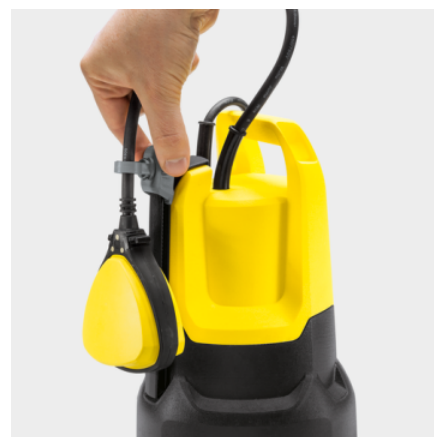

SP 5 DUAL

Ostvaruje do 9.500 l / h čiste i prljave vode: robusna potopna pumpa SP 5 Dual sa funkcijom 2-u-1 za prljavu vodu, 1-mm-ravan usis i po visini podesivim prekidačem sa plovkom

Kataloški br.

1.645-580.0

Opseg isporuke

Priključni deo za crevo: 1 1/4"

Oprema

Komforna drška za nošenje

Brzo priključivanje

Prebacivanje za ručni/automatski rad: Mogućnost fiksiranja plovka

Funkcija 2 u 1

Prekidač sa plovkom podesiv po visini za veću fleksibilnost

Keramička prstenasta klizna zaptivka

U automatskom radu (auto) pumpa se automatski uključuje s nivoom vode

U manualnom radu pumpa stalno radi do postizanja minimalne visine preostale vode

Keramička prstenasta klizna zaptivka

- Za ekstra dugačak radni vek.

Funkcija 2 u 1

- Za priljavu vodu i ravan usis do 1 mm.
- Jednostavnom promenom korpe filtera, izabran je željeni režim.

Prekidač sa plovkom podesiv po visini

- Povećava fleksibilnost pri podešavanju tačke uključivanja i isključivanja pumpi i štiti od zaribavanja.