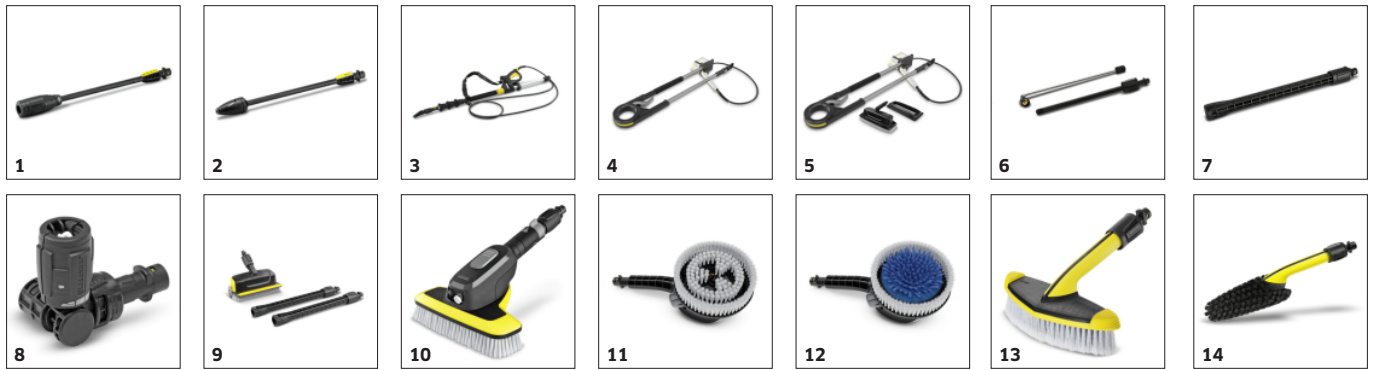

PRIBOR K 3 POWER CONTROL 1.676-100.0

		Kataloški br.		
MLAZNE CEVI				
VP 120, Vario mlaznica za K2-K3	1	2.642-724.0	Mlazna cev Vario power za kompresorske čistače u klasama K2 i K3. Kontinualna regulacija pritiska, od mlaza niskog pritiska za sredstvo za čišćenje do mlaza visokog pritiska, i to jednostavnim okretanjem mlazne cevi.	■
Skidač nečistoće DB 120 za K2-K3	2	2.642-727.0	Skidač nečistoće s moćnom rotacionom mlaznicom Entry za kompresorske čistače Kärcher klasa K2 i K3. Za tvrdokornu prljavštinu, npr. površine prekrivene mahovinom ili atmosferskim talogom.	■
Teleskopska mlazna cev	3	2.642-347.0	Teleskopska mlaznica (1,20 - 4 m) za jednostavno čišćenje teško dostupnih mesta. Sa kaišem za preko ramena, bajonet spojnicom i integrisanim ergonomski prilagodljivim pištoljem. Težina: oko 2 kg.	□
TLA 4 teleskopska mlazna cev	4	2.644-190.0	Jednostavno čišćenje (skoro) svakog mesta: Teleskopska cev za raspršivanje lako dohvata teško dostupne površine zahvaljujući zglobu podesivom za 180°.	□
Komplet za čišćenje fasada i staklenih površina	5	2.644-249.0	Komplet se sastoji od teleskopske cevi za raspršivanje TLA 4 i nastavaka za čišćenje fasada i zgrada. Za lako čišćenje teško dostupnih mesta, kao što su fasade kuća i staklene bašte.	□
Ugaona mlazna cev	6	2.638-817.0	Ugaona mlazna cev je posebno dugačka (oko 1 m), savijena mlaznica za komforno čišćenje teško dostupnih mesta kao npr. oluci ili pod automobila.	□
Jednodelni nastavak za koplje	7	2.643-240.0	Produžava mlaznu cev za 0,4 m. Za efikasno čišćenje teško pristupačnih mesta. Prikladno za svu Kärcher dodatnu opremu.	□
VP 180 S Vario Power Jet Short 360° za K2-K7	8	2.643-254.0	VP 180 S: Kratki Vario Power Jet Short 360° sa neograničenom regulacijom pritiska i podesivim u 360° okretnim spojem idealan je za čišćenje teško dostupnih područja.	□
SREDSTVA ZA ČIŠĆENJE POVRŠINA				
PS 30 Plus brisač za površinski čistač	9	2.644-212.0	Moćna četka za ribanje PS 30 Plus uklanja uporne mrlje pomoću tri mlaznice visokog pritiska. Zahvaljujući obrtnoj bočnoj mlaznici s lakoćom se čiste svi uglovi i ivice.	□
ČETKE I SUNDERI				
WB 7 positiv	10	2.644-374.0		□
Rotirajuća četka za pranje za WB 130	11	2.644-286.0	Uvek u pokretu: Rotirajuća četka za pranje s izmenljivim nastavcima čisti ravne površine: lakirane, staklene ili plastične. Brza zamena nastavka zahvaljujući ugrađenoj ručici za otpuštanje.	□
Rotirajuća četka za pranje automobila i motocikala WB 130	12	2.644-287.0	Nežno čišćenje automobila i motocikala: Rotirajuća četka za pranje automobila i motocikala s odvojitivim nastavkom od mikrovlakana Car & Bike. Perivo u mašini na 60 °C.	□
Meka četka za pranje WB 60	13	2.643-233.0	Meka površinska četka za čišćenje velikih površina kao npr. automobil, mobilna kuća, čamac ili roletne. Dobar učinak po površini zahvaljujući radnoj širini od 248 mm.	□
Četka za pranje naplataka	14	2.643-234.0	Četka za pranje naplataka za efikasno čišćenje od 360° takode i na teško dostupnim mestima. Ravnomerna raspodela vode preko 360° za ravnomeran i svuda okolo čist rezultat čišćenja.	□