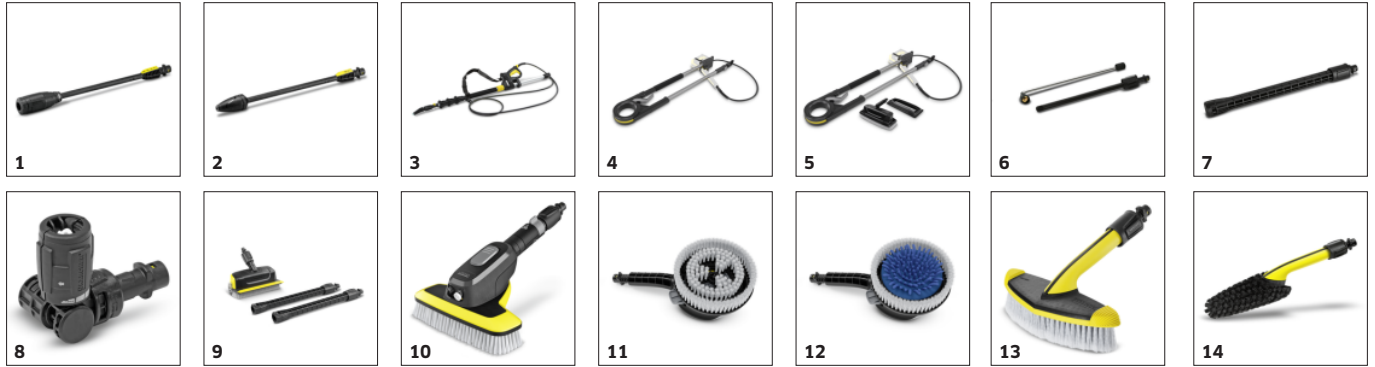

PRIBOR K3 POWER CONTROL HOME

1.676-103.0

		Kataloški br.		
MLAZNE CEVI				
VP 120, Vario mlaznica za K2-K3	1	2.642-724.0	Mlazna cev Vario power za kompresorske čistače u klasama K2 i K3. Kontinualna regulacija pritiska, od mlaza niskog pritiska za sredstvo za čišćenje do mlaza visokog pritiska, i to jednostavnim okretanjem mlazne cevi.	■
Skidač nečistoće DB 120 za K2-K3	2	2.642-727.0	Skidač nečistoće s moćnom rotacionom mlaznicom Entry za kompresorske čistače Kärcher klasa K2 i K3. Za tvrdokornu prljavštinu, npr. površine prekrivene mahovinom ili atmosferskim talogom.	■
Teleskopska mlazna cev	3	2.642-347.0	Teleskopska mlaznica (1,20 - 4 m) za jednostavno čišćenje teško dostupnih mesta. Sa kaišem za preko ramena, bajonet spojnicom i integrisanim ergonomski prilagodljivim pištoljem. Težina: oko 2 kg.	□
TLA 4 teleskopska mlazna cev	4	2.644-190.0	Jednostavno čišćenje (skoro) svakog mesta: Teleskopska cev za raspršivanje lako dohvata teško dostupne površine zahvaljujući zglobu podesivom za 180°.	□
Komplet za čišćenje fasada i staklenih površina	5	2.644-249.0	Komplet se sastoji od teleskopske cevi za raspršivanje TLA 4 i nastavaka za čišćenje fasada i zgrada. Za lako čišćenje teško dostupnih mesta, kao što su fasade kuća i staklene bašte.	□
Ugaona mlazna cev	6	2.638-817.0	Ugaona mlazna cev je posebno dugačka (oko 1 m), savijena mlaznica za komforno čišćenje teško dostupnih mesta kao npr. oluci ili pod automobila.	□
Jednodelni nastavak za koplje	7	2.643-240.0	Produžava mlaznu cev za 0,4 m. Za efikasno čišćenje teško pristupačnih mesta. Prikladno za svu Kärcher dodatnu opremu.	□
VP 180 S Vario Power Jet Short 360° za K2-K7	8	2.643-254.0	VP 180 S: Kratki Vario Power Jet Short 360° sa neograničenom regulacijom pritiska i podesivim u 360° okretnim spojem idealan je za čišćenje teško dostupnih područja.	□
SREDSTVA ZA ČIŠĆENJE POVRŠINA				
PS 30 Plus brisač za površinski čistač	9	2.644-212.0	Moćna četka za ribanje PS 30 Plus uklanja uporne mrlje pomoću tri mlaznice visokog pritiska. Zahvaljujući obrtnoj bočnoj mlaznici s lakoćom se čiste svi uglovi i ivice.	□
ČETKE I SUNDERI				
WB 7 positif	10	2.644-374.0		□
Rotirajuća četka za pranje za WB 130	11	2.644-286.0	Uvek u pokretu: Rotirajuća četka za pranje s izmenljivim nastavcima čisti ravne površine: lakirane, staklene ili plastične. Brza zamena nastavka zahvaljujući ugrađenoj ručici za otpuštanje.	□
Rotirajuća četka za pranje automobila i motocikala WB 130	12	2.644-287.0	Nežno čišćenje automobila i motocikala: Rotirajuća četka za pranje automobila i motocikala s odvojitivim nastavkom od mikrovlakana Car & Bike. Perivo u mašini na 60 °C.	□
Meka četka za pranje WB 60	13	2.643-233.0	Meka površinska četka za čišćenje velikih površina kao npr. automobil, mobilna kuća, čamac ili roletne. Dobar učinak po površini zahvaljujući radnoj širini od 248 mm.	□
Četka za pranje naplataka	14	2.643-234.0	Četka za pranje naplataka za efikasno čišćenje od 360° takode i na teško dostupnim mestima. Ravnomerna raspodela vode preko 360° za ravnomeran i svuda okolo čist rezultat čišćenja.	□