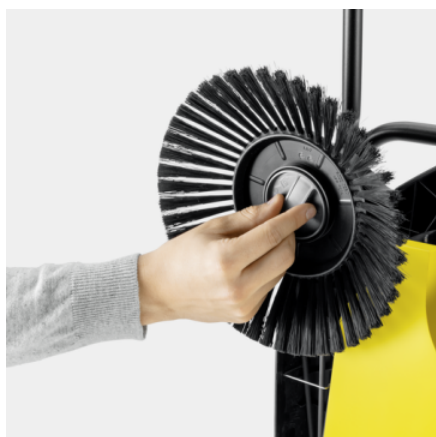

S 4

Rezervoar za smeće 20 l, bočne metlice i širina metenja 510 mm: mašina za metenje S 4 može se koristiti tokom cele godine na manjim i uzanim površinama, za urednost do same ivice.

Kataloški br.

1.766-320.0

- Idealan za male spoljašnje površine
- Bočna metla

Tehnički podaci

		4054278247922
Radna širina sa bočnim četkama	mm	510
Maks. učinak po površini	m ² /h	1800
Kućište/ram		Plastika / plastika
Posuda za otpad	l	20
Boja		žuta
Težina bez pribora	kg	9,8
Težina, spremno za korišćenje	kg	9,8
Težina sa ambalažom	kg	11,3
Dimenzije (D × Š × V)	mm	760 × 600 × 940

■ Sadržano u obimu isporuke

Praktična završna kapa za bočne metlice

- Postavljanje bočne metlice bez alata za brzu montažu i primenu.

Komforno gazište

- Kompletno sklapanje mašine za metenje bez saginjanja – za odlaganje koje štedi prostor.