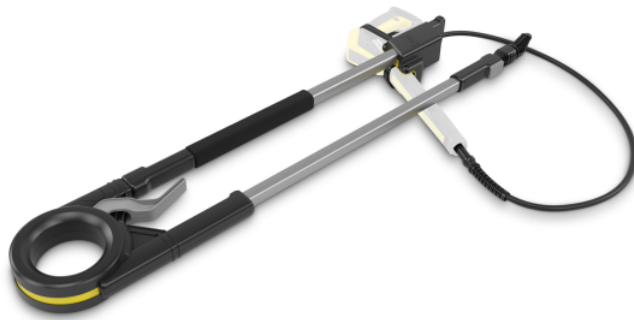

## TLA 4 TELESKOPSKA MLAZNA CEV

Jednostavno čišćenje (skoro) svakog mesta: Teleskopska cev za raspršivanje lako dohvata teško dostupne površine zahvaljujući zglobu podesivom za 180°.

Kataloški br.

2.644-190.0

## Podesiv zglob

- Fleksibilne možnosti primene.

## Udobno izduživanje

- Cevi se lako i udobno izvlače samo dodiranjem na dugme.

**PRIBOR TLA 4 TELESKOPSKA MLAZNA CEV  
2.644-190.0**

		Kataloški br.		
<b>MLAZNE CEVI</b>				
Nastavak za čišćenje fasada i staklenih površina	1	2.644-191.0	Fasade i staklene površine optimalno se čiste pod visokim pritiskom uz nastavke za čišćenje fasada i stakala. Posebno je efikasna u kombinaciji sa Kärcherovom teleskopskom cevju za raspršivanje.	<input type="checkbox"/>