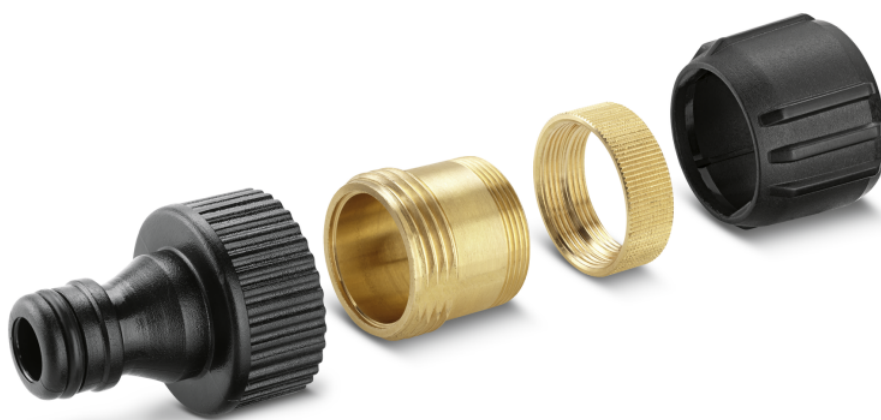

ADAPTER ZA UNUTRAŠNJU SLAVINU

Spojnica za unutrašnju slavinu Omogućava povezivanje baštenskog creva sa slavinom u kući. Jednostavno spajanje zahvaljujući mesinganom unutrašnjem navoju sa robusnom zaštitom navoja.

Kataloški br.

2.645-010.0

Tehnički podaci

4039784288911

Veličina navoja

G3/4

Težina sa ambalažom

kg

0,1

Dimenzije (D × Š × V)

mm

53,5 × 33,6 × 33,6

Fiksiranje pomoću unutrašnjeg navoja od mesinga

- Garantuje robusnost

Zaštita navoja

- Za lagano fiksiranje