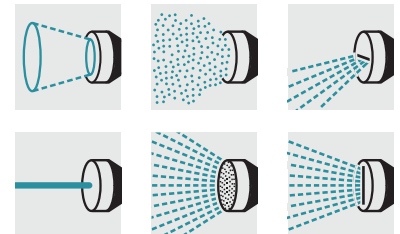

## Štap za zalivanje

Robustan, ergonomski i višestranu primenljiv štapa za zalivanje sa top opremom. Za zalivanje malih i srednje velikih površina. Sa šest mlazeva.

### 1 6 vrste mlazna oblika

- Fleksibilno i višestruko primenljiv.

### 2 Podešavanje količine protoka vode jednom rukom i ON/OFF funkcija

- Omogućava rukovanje jednom rukom

# ŠTAP ZA ZALIVANJE 2.645-157.0

**KÄRCHER**

		Kataloški br.					Cena		
<b>Creva</b>									
Crevo PrimoFlex® 1/2"- 20 m	1	2.645-138.0						Naročito robusno i na savijanje otporno PrimoFlex® kvalitetno baštensko crevo (1/2"). 20 m dugo. Sa na pritisak otpornom opletenom armaturom. Za zdravlje neškodljivo. Pritisak pucanja: 24 bar. Visok stepen otpornosti na temperature od -20 do 65° C.	<input type="checkbox"/>
<b>Utični sistemi za crevo</b>									
Univerzalni priključak za creva s funkcijom Aqua Stop	2	2.645-192.0						Univerzalna spojnica creva s funkcijom Aqua Stop. Ergonomski dizajn omogućava udobno rukovanje.	<input type="checkbox"/>
Priključak za slavinu G3/4 sa redukcionim elementom G1/2	3	2.645-006.0						Naročito robusan priključak za slavinu od G3/4 sa elementom za redukciju na G1/2. Element za redukciju omogućuje priključak na 2 veličine navoja. Kompatibilan sa svim klik sistemima.	<input type="checkbox"/>
Univerzalna spojnica creva	4	2.645-191.0						Ergonomski dizajn univerzalne spojnice omogućava udobno rukovanje.	<input type="checkbox"/>