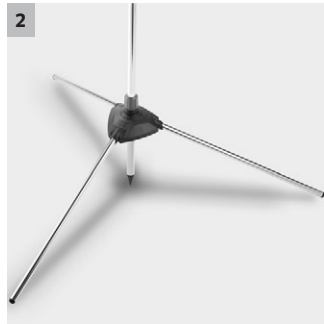

## Baštenski tuš

2 u 1 rastvor za baštu: Bilo radost raspršivanja tušem ili adekvatan štap za zalivanje za efikasno zalivanje biljaka – baštenski tuš možete brzo da montirate i da ga odložite tako da ne zauzima mnogo mesta.

### 2 Sa tronošćem i šiljkom

- garantuje stabilnost i robusnost

### 3 Podesive visine od 1,50 - 2,20 m

- Za korisnike različitih visina.