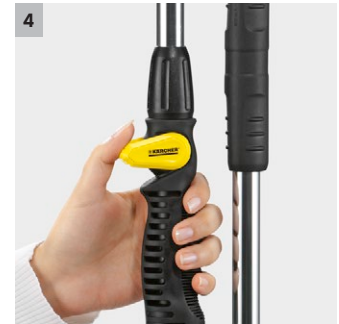

3 Podesive visine od 1,50 - 2,20 m

- Za korisnike različitih visina.

4 Biranje stepena količine protoka vode jednom rukom i ON/OFF funkcija

- Komforno korišćenje uređaja