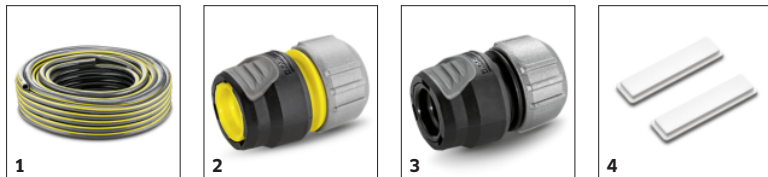

PRIBOR SENSOTIMER ST 6 DUO ECO!OGIC 2.645-214.0

		Kataloški br.		
CREVA				
Hose PrimoFlex Plus 1/2" -20m	1	2.645-318.0	Fleksibilno i ekstremno otporno na savijanje zahvaljujući visokokvalitetnom višeslojnom platnu: novo baštensko crevo Performance Plus 1/2" dužine 20 m. Omogućava stabilan protok vode.	☐
UTIČNI SISTEMI ZA CREVO				
Premium-Univerzalna spojnica za crevo	2	2.645-195.0	Premium-univerzalna spojnica za crevo od metala. Sa robusnim fiksatorom za crevo od aluminijuma, koji ne korozira, i rukohvatima od meke plastike. Kompatibilan sa svim klik sistemima.	☐
Premium-Univerzalna spojnica za crevo sa funkcijom Aqua Stop	3	2.645-196.0	Premium-univerzalna spojnica za crevo od metala. Sa funkcijom Aqua Stop, fiksatorom za crevo od aluminijuma, koji ne korozira, i rukohvatima od meke plastike. Kompatibilan sa svim klik sistemima.	☐
AUTOMATSKO NAVODNJAVANJE				
Rezervna obloga za senzor	4	2.645-242.0	Rezervne obloga za senzor za SensoTimer ST6 eco!ogic a ST6 Duo eco!ogic za održavanje optimalnog načina funkcionisanja. Obloge za senzore treba da se zamene jednom godišnje.	☐

☐ dodatni pribor   ☐ Detergent.