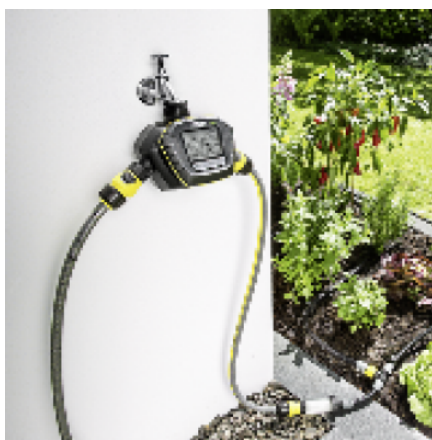

SENSOTIMER ST 6 DUO ECO!OGIC

Inteligentni kompjuter za polivanje SensoTimer ST6 Duo ecologic se orijentiše na potrebu biljaka za vodom i zaliva uz pomoć 2 odvojena radio senzora upravljajući se prema vlaži.

Kataloški br. 2.645-214.0

Tehnički podaci

		4039784610514
Priključni navoj		G3/4 + G1
Maks. pritisak	bar	10
Težina	kg	1
Težina sa ambalažom	kg	1,3
Dimenzije (D × Š × V)	mm	119 × 234 × 148

Oprema

Izlaz za vodu koji može da se programira	Kom	2
Senzor za vlažnost	Kom	2
Neophodne su baterije		■
Isporučuje se s baterijama		ne
Broj baterija		3 × 9 V blok

- Efikasno zalivanje biljaka, koje štedi vodu, u skladu sa potrebama biljaka

Dva nezavisna izlaza za vodu

- Zalivanje različitih mikroklima u skladu sa potrebom.

Automatsko uključivanje i isključivanje

- Ciljano zalivanje.

KOMPATIBILNI UREĐAJI

- Filter za čestice
- Reduktor pritiska sa filterom
- Kärcher Rain System® crevo
- Crevo za kapanje
- Crevo za kapanje
- T - element sa regulacijom
- I - element
- Krajnji deo
- Manžetna za kapanje
- Zaptivna manžetna
- Manžetna za raspršivanje
- Koplje za zemlju
- Kutija za Kärcher Rain
- Set mlaznica
- Set za povezivanje
- Set creva kap po kap
- KRS komplet za navodnjavanje saksijskog bilja