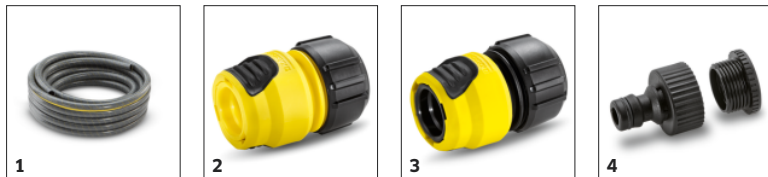

Okretljivi rukohvat

- Mogućnost za individualno opsluživanje sa rukohvatom zaokretljivim prema napred ili prema nazad.

Ergonomski ventil za regulaciju

- Regulisanje količine protoka vode na prskalici sa samo jednom rukom.

Jednostavno bravljenje okidača

- Za komforno i permanentno zalivanje.

KOMPATIBILNI UREĐAJI

- BP 1 Barrel Set

PRIBOR PIŠTOLJ ZA PRSKANJE PLUS 2.645-268.0

		Kataloški br.		
CREVA				
Crevo PrimoFlex® plus 1/2"- 20 m	1	2.645-144.0	Kvalitetno baštensko crevo PrimoFlex® Plus dužine 20 m i prečnika 1/2". Sa mrežastim ojačanjem otpornim na pritisak. Ne sadrži materijale opasne po zdravlje. Pritisak pucanja: 45 bara. Otporno na temperature od -20 do 65 °C.	<input type="checkbox"/>
UTIČNI SISTEMI ZA CREVO				
Univerzalna spojnica za crevo Plus	2	2.645-193.0	Univerzalna spojnica za crevo Plus sa rukohvatima od meke plastike za komforno rukovanje. Kompatibilan sa svim klik sistemima.	<input type="checkbox"/>
Univerzalna spojnica za crevo Plus sa funkcijom Aqua Stop	3	2.645-194.0	Univerzalna spojnica za crevo Plus sa funkcijom Aqua Stop i rukohvatima od meke plastike za komforno rukovanje. Kompatibilan sa svim klik sistemima.	<input type="checkbox"/>
Priključak za slavinu G3/4 sa redukcionim elementom G1/2	4	2.645-006.0	Naročito robustan priključak za slavinu od G3/4 sa elementom za redukciju na G1/2. Element za redukciju omogućuje priključak na 2 veličine navoja. Kompatibilan sa svim klik sistemima.	<input type="checkbox"/>