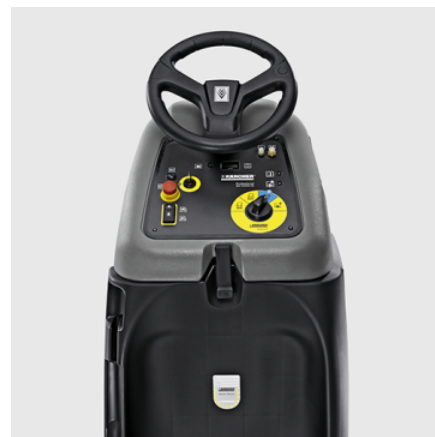

Enstående polerresultat

- Den höga hastigheten och det automatiska anläggningstrycket säkerställer ett homogent polerresultat.
- Maskinen ger ytkapacitet på upp till 2 750 m²/h.