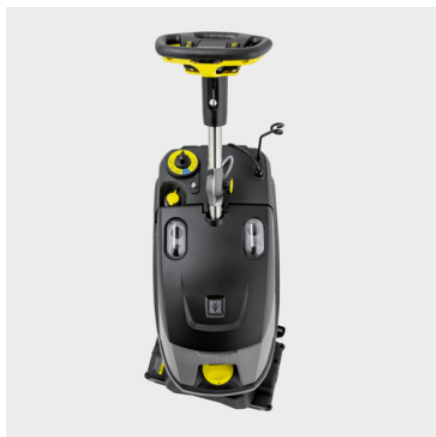

BRC 40/22 C

Kompakta BRC 40/22 C är en kombinerad textilvårdsmaskin lämplig för både vanlig sprayextraktion och städning mellan varven. Ekonomisk användning på områden från 250 till 1 000 m².

Beställningsnummer

1.008-062.0

- Framåtriktad arbetsriktning
- Kontakt- och borsttryck kan justeras beroende på graden av nedsmutsning eller fiberhöjd
- Kompakt, passar för små till medelstora ytor

Tekniska data

| | | |
|--|-------------------|------------------|
| EAN-kod | | 4054278211701 |
| Ytkapacitet (grund-/underhållsrengöring iCapsol) | m ² /h | 500 / 900 |
| Luftflöde | l/s | 47 |
| Dammsugning | mbar / kPa | 290 / 29 |
| Spoltryck, tillfällig rengöring | bar | 3,5 |
| Spoltryck, djuprengöring | bar | 7 |
| Spolgrad, tillfällig rengöring | l/min | 0,38 |
| Spolgrad, djuprengöring | l/min | 2,5 |
| Arbetsbredd, dammsugning | cm | 48 |
| Ren-/smutsvattenbehållare | l | 22 / 19 |
| Turbineffekt | W | 1200 |
| Effekt borste | W | 400 |
| Vikt utan tillbehör | kg | 44,5 |
| Vikt inkl. förpackning | kg | 50,5 |
| Mått (L × B × H) | mm | 889 × 470 × 1118 |

200° roterande rengöringshuvud

- En mattborstvals ger stöd för noggrann rengöring.
- Lätt att manövrera även i svåråtkomliga utrymmen

För djuprengöring och rengöring mellan varven

- Både för djuprengöring och rengöring mellan varven
- Djup rengöring av mattor med rengöringsvals ger stöd för rengöring av mattfibrer.