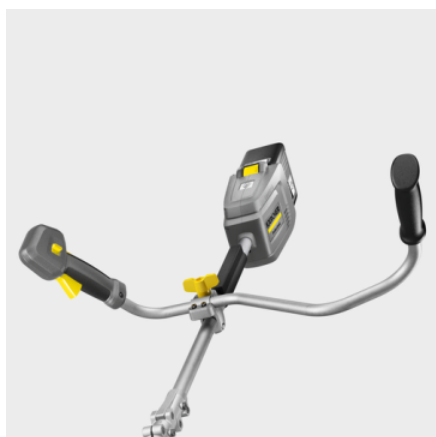

KÄRCHER

TRIMMER BCU 260/36 BP

Vår batteridrivna trimmer BCU 260/36 Bp tacklar enkelt utmanande klippningsuppgifter som avlägsnande av envis, okontrollerad vegetation eller tjock undervegetation. Det är också bekväm att hantera.

Beställningsnummer

1.042-503.0

Tekniska data

EAN-kod		4054278634340
Batteriplattform		36 V Batteriplattform
Antal knivar		3
Hastighet	varv/min	Nivå 1: 4600 / Nivå 2: 5600
Grästrimmer		Blad
Skärcirkeldiameter	cm	26
Spänning	V	36
Drifttid per batteriladdning	min	Max. 55 (6,0 Ah) / Max. 70 (7,5 Ah)
Vikt utan tillbehör	kg	4,2
Vikt inkl. förpackning	kg	6,9
Mått (L x B x H)	mm	1803 x 644 x 364

Leveransomfattning

Variant: Batteri och laddare ej inkluderat

Ergonomiskt tvåhandsgrepp

Bekväm bärsle över båda axlar

Insexnyckel

Borstkniv

Ergonomiskt tvåhandsgrepp

- Långvarigt arbete utan ansträngning.
- Optimal, balanserad viktfördelning så att du kan arbeta utan att bli trött.

Bekväm bärsle över båda axlar

- Bekväm att använda, särskilt under långa perioder.
- Belastningen minskas genom att fördelas över ett större område.

Variabelt varvtal

- Kan anpassas till den specifika användningen.
- Utökad körtid.