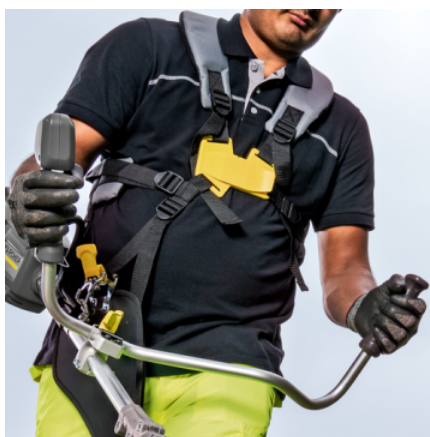

KÄRCHER

TRIMMER BCU 260/36 BP

Vår batteridrivna trimmer BCU 260/36 Bp tacklar enkelt utmanande klippningsuppgifter som avlägsnande av envis, okontrollerad vegetation eller tjock undervegetation. Det är också bekväm att hantera.

Leveransomfattning

Variant: Batteri och laddare ej inkluderat

Ergonomiskt tvåhandsgrepp

Bekväm bärsle över båda axlar

Insexnyckel

Borstkniv

Ergonomiskt tvåhandsgrepp

- Långvarigt arbete utan ansträngning.
- Optimal, balanserad viktfördelning så att du kan arbeta utan att bli trött.

Bekväm bärsle över båda axlar

- Bekväm att använda, särskilt under långa perioder.
- Belastningen minskas genom att fördelas över ett större område.

Variabelt varvtal

- Kan anpassas till den specifika användningen.
- Utökad körtid.