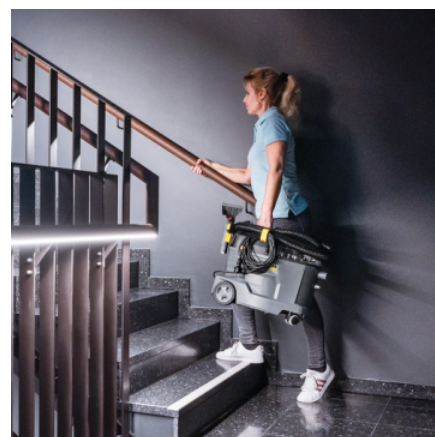

## Enastående rengöringskapacitet

- Perfekt djuprengöring för textila ytor
- Kort torktid tack vare hög uppsugningsförmåga innebär att ytorna snabbt kan användas igen
- Perfekt rengöringsresultat med synbar före/efter effekt