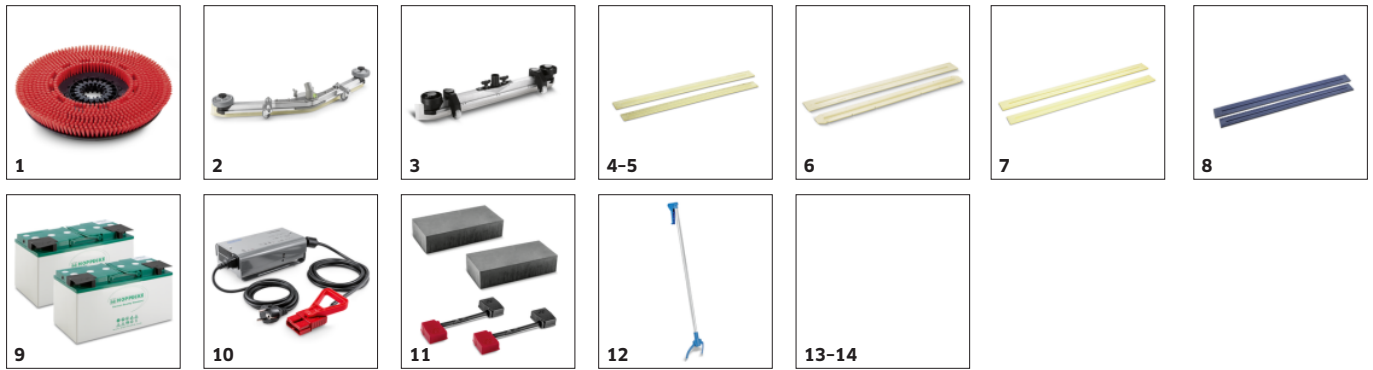

TILLBEHÖR TILL BD 50/50 C BP PACK CLASSIC 1.127-006.0

	Beställningsnummer	Beskrivning	
BORSTRONDELLER			
Rondell, Medium, Röd, 510 mm	1	4.905-026.0 Röd standardborstrondell för regelbunden underhållsrengöring.	■
SUGRAMPER OCH SUGLISTER			
Sugramp komplett			
Suglist 900 mm, 900 mm, V-formad	2	4.777-079.0 900 mm lång, V-formad sugramp med sugläppar av slitage- och oljebeständig polyuretan med lång livslängd och för alla golv. Med vattenpass för precis inställning.	■
Suglist, 850 mm, Rakt	3	4.777-401.0 Rak, med stödrullar. Suglister av oljebeständig, transparent polyuretan.	□
Suglister för sugramper			
Oljeresistent slitsad suglist 1010 mm, Olje resistent, skära, 1010 mm	4	6.273-023.0 Sats med räfflade sugläppar som utvecklats för V-formade sugramper med längden 900 mm. Sugläpparna är tillverkade av slitstark och oljebeständig polyuretan och är lämpliga för alla golv.	■
SUGLIST OLJEBESTÄNDIG, Olje resistent, skära, 890 mm	5	6.273-207.0 Brun, oljebeständig, 870 mm.	□
Oljeresistent slitsad suglist 890 mm, Olje resistent, skärad, 890 mm	6	6.273-229.0 Brun, mot ränder, oljebeständig.	□
Oljeresistent slutet suglist 890 mm, Olje resistent, slutet, 890 mm	7	6.273-290.0 Sugläppsats som består av en främre och en bakre sugläpp. 890 mm långa. I slutet utförande av slitstark, oljebeständig och transparent polyuretan. För strukturerade golv.	□
SUGLIST STANDARD, Naturgummi, 890 mm	8	6.273-213.0 Blå, standard, 870 mm.	□
BATTERIER OCH LADDARE			
Batterier			
Battery kit AGM 2x 12V/115Ah, 24 V, 115 Ah, Underhållsfri	9	2.815-091.0 Batterisats med 24 V spänning och 115 Ah (C5) kapacitet. Består av flera underhållsfria, separata AGM-batterier.	■
Laddare			
Laddare, 24 V	10	6.654-329.0 För kombiskurmaskiner från Kärcher: 24 V-batteriladdare för underhållsfria batterier med kapacitet på 70 till 115 Ah.	■
Tillbehör till batterier			
Monteringssats för batteri	11	2.638-144.0 Monteringssats för montering av batterisats i en maskin. Inkl. nätkabel, anslutningskabel och 1 fäste.	■
SWEEPING			
Pickers			
Skräptång 100 cm	12	6.999-113.0 För att bekvämt plocka upp lös smuts.	□
TEXTILES DURABLE			
Pockets			
ECO! Mopp Blå 40 cm	13	6.999-143.0 Mopp med mikrofiberöglor för utmärkt uppfångning av smuts. Fickfäste.	□
ECO! Mopp Röd 40 cm	14	6.999-136.0	□

■ Ingår i standardutrustningen □ Passande tillbehör