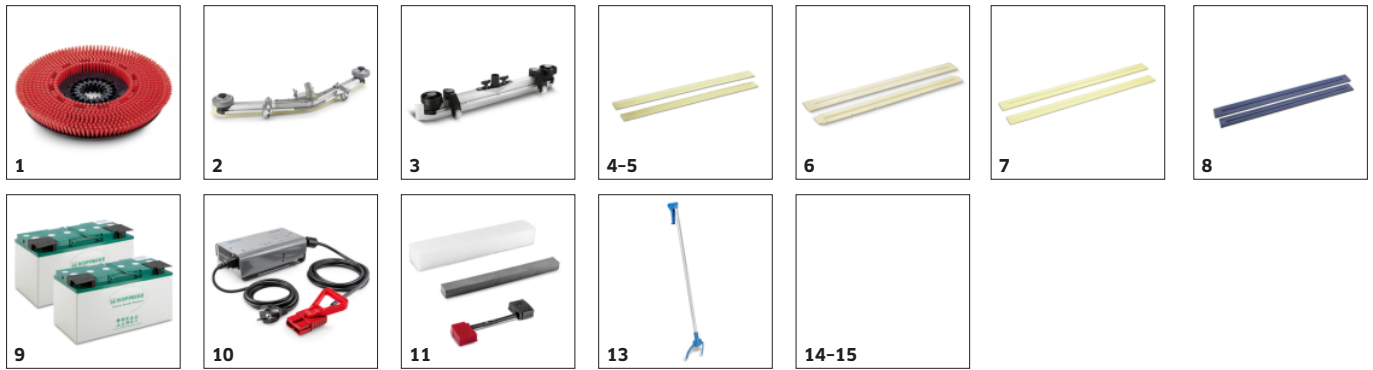

TILLBEHÖR TILL BD 50/70 R CLASSIC BP PACK 1.161-071.0

	Beställningsnummer	Beskrivning	
BORSTRONDELLER			
Rondell, Medium, Röd, 510 mm	1	4.905-026.0 Röd standardborstrondell för regelbunden underhållsrengöring.	■
SUGRAMPER OCH SUGLISTER			
Sugramp komplett			
Suglist 900 mm, 900 mm, V-formad	2	4.777-079.0 900 mm lång, V-formad sugramp med sugläppar av slitage- och oljebeständig polyuretan med lång livslängd och för alla golv. Med vattenpass för precis inställning.	■
Suglist, 850 mm, Rakt	3	4.777-401.0 Rak, med stödrullar. Suglister av oljebeständig, transparent polyuretan.	□
Suglister för sugramper			
Oljeresistent slitsad suglist 1010 mm, Olje resistent, skära, 1010 mm	4	6.273-023.0 Sats med räfflade sugläppar som utvecklats för V-formade sugramper med längden 900 mm. Sugläpparna är tillverkade av slitstark och oljebeständig polyuretan och är lämpliga för alla golv.	■
SUGLIST OLJEBESTÄNDIG, Olje resistent, skära, 890 mm	5	6.273-207.0 Brun, oljebeständig, 870 mm.	□
Oljeresistent slitsad suglist 890 mm, Olje resistent, skärad, 890 mm	6	6.273-229.0 Brun, mot ränder, oljebeständig.	□
Oljeresistent slutet suglist 890 mm, Olje resistent, slutet, 890 mm	7	6.273-290.0 Sugläppsats som består av en främre och en bakre sugläpp. 890 mm långa. I slutet utförande av slitstark, oljebeständig och transparent polyuretan. För strukturerade golv.	□
SUGLIST STANDARD, Naturgummi, 890 mm	8	6.273-213.0 Blå, standard, 870 mm.	□
BATTERIER OCH LADDARE			
Batterier			
Battery kit AGM 2x 12V/115Ah, 24 V, 115 Ah, Underhållsfri	9	2.815-091.0 Batterisats med 24 V spänning och 115 Ah (C5) kapacitet. Består av flera underhållsfria, separata AGM-batterier.	■
Laddare			
Batteriladdare, 24 V	10	6.654-367.0 Batteriladdare (24 V). Speciellt utvecklad för laddning av underhållsfria batterier med kapacitet på mellan 70 och 115 Ah.	■
Tillbehör till batterier			
Monteringssats för batteri	11	2.638-152.0 Monteringssats för montering av batterisats i en maskin. Inkl. anslutningskabel och 2 fästen.	■
Adapterkabel	12	4.035-264.0 Adapterkabel för anslutning till batteriladdaren 6.654-329.0.	□
SWEEPING			
Pickers			
Skräptång 100 cm	13	6.999-113.0 För att bekvämt plocka upp lös smuts.	□
TEXTILES DURABLE			
Pockets			
ECO! Mopp Blå 40 cm	14	6.999-143.0 Mopp med mikrofiberöglor för utmärkt uppfångning av smuts. Fickfäste.	□

■ Ingår i standardutrustningen □ Passande tillbehör