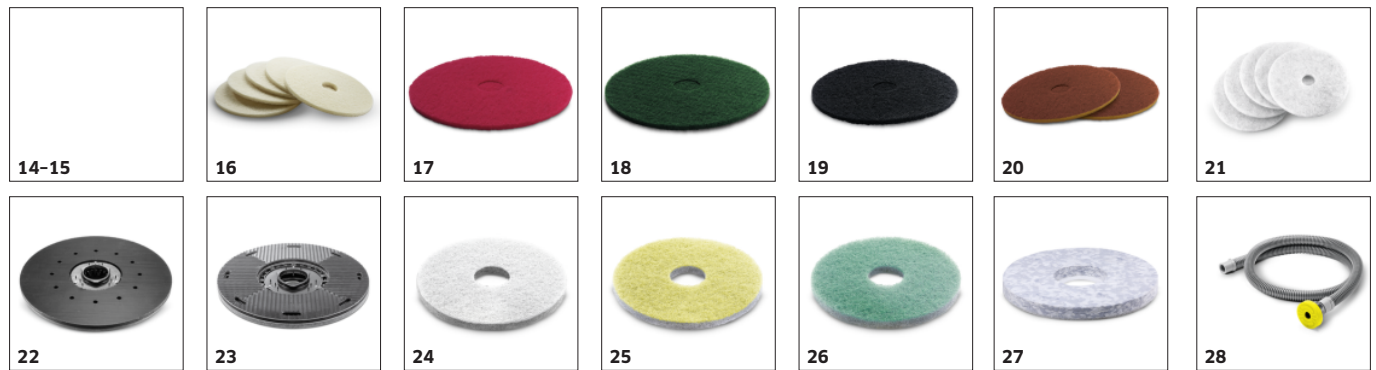

TILLBEHÖR TILL BD 50/70 R CLASSIC BP PACK 1.161-071.0

	Beställningsnummer	Beskrivning	
TEXTILES DURABLE			
Pockets			
ECO! Mopp Röd 40 cm	15	6.999-136.0	Mopp med mikrofiberöglor för utmärkt uppfångning av smuts. Fickfäste. ☐
RONDELLPAD/RONDELLHÅLLARE			
Rondeller			
Rondeller 508 mm, Mjukt, Beige, 508 mm, 5 x	16	6.369-468.0	5 st ☐
Rondeller, 508 mm, röd, Medium-mjuk, Röd, 508 mm, 5 x	17	6.369-079.0	Mjuk, röd, 480 mm. ☐
Rondeller medium, Medium-hårt, Grön, 508 mm, 5 x	18	6.369-078.0	Medium, grön, 480 mm. ☐
Rondeller 508 mm, svart, Hård, Svart, 508 mm, 5 x	19	6.369-077.0	Hård, svart, 480 mm. ☐
Pad SPP 51 Set 2x, Hård, Brun, 508 mm, 2 x	20	2.639-258.0	Mycket slipande borstrondell för kemikaliefri film och borttagning av beläggning. ☐
Rondell i naturhår, Mjukt, Neutral, 500 mm, 5 x	21	6.371-146.0	Poleringsrondell, mjuk, 500 mm ☐
Rondellhållare			
Pad disk complete STRONG D51, 480 mm	22	4.762-593.0	Krävs för användning av melaminrondeller, men kan även användas för vanliga rondeller. Rondellhållare med många extra krokar för fasthållning av rondeller. Extra starkt grepp om rondellen på rondellhållaren för borsthuvud D 51. ☐
Rondellhållare, 479 mm	23	4.762-534.0	För rengöring med rondeller. Med snabbkoppling och centreringsslås. ☐
Diamantrondeller			
Diamantrondell, Grov, Vit, 508 mm, 5 x	24	6.371-260.0	Vit, grov diamantrondell för hårda golvbeläggningar. Tar bort mindre repor och skapar en ren, jämn och matt bas för vidare behandling med gul diamantrondell. ☐
Diamantrondell, Medium, gul, 508 mm, 5 x	25	6.371-261.0	Gul diamantrondell för behandling och underhåll av hårda golvbeläggningar. För en sidenmatt yta som sedan kan poleras med den gröna diamantrondellen. ☐
Diamantrondell, Fin, Grön, 508 mm, 5 x	26	6.371-240.0	Grön, fin diamantrondell för polering av polerbara golvbeläggningar. Skapar höglansytor och kan även användas för kristallisering. ☐
Melaminpads			
Melaminpad, 508 mm, 2 x	27	6.371-025.0	Vit melaminrondell för rengöring mellan varven och djuprengöring av mikroporösa ytor, fin sten och andra hårda golvbeläggningar. Kan även användas för borttagning av gråaktiga beläggningar. ☐
ÖVRIGA TILLBEHÖR TILL BR/BD			
Övrigt			
Påfyllningsslang	28	6.680-124.0	1 500 mm lång slang för enkel påfyllning från en vattenkran. Med universalkoppling för alla standardkranar. ☐

■ Ingår i standardutrustningen   □ Passande tillbehör