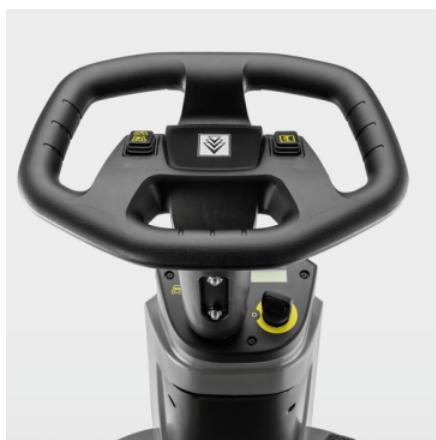

BD 50/70 R CLASSIC BP PACK

Lättanvänd, lättmanövrerad, batteridrivna BD 50/70 R Bp Pack Classic åkbar kombiskurmaskin med planborste. Batterier och lämplig batteriladdare inkluderas.

Made in Germany

Beställningsnummer

1.161-071.0

- Kompakt och liten design samt extremt manövrerbar
- Extremt enkelt och intuitivt handhavande
- Kraftfullt batteri och laddare ingår vid leverans

Tekniska data

EAN-kod		4054278239866
Drivning		Batteri
Drivmotor		Drivmotor
Arbetsbredd, borste	mm	510
Arbetsbredd, dammsugning	mm	900
Ren-/smutsvattenbehållare	l	70 / 75
Ytkapacitet	m ² /h	2805
Praktiskt ytframförande	m ² /h	2000
Batteri	V / Ah	24 / 105
Drifttid	h	Max. 2,5
Strömförsörjning för batteriladdare	V / Hz	95 - 253 / 50 - 60
Borstvarvtal	varv/minr pm	180
Anläggningstryck	g/cm ² / kg	13 / 20
Svängradie	mm	1650
Vattenförbrukning	l/min	Max. 2,3
Ljudtrycksnivå	dB(A)	66
Tillåten totalvikt	kg	345
Vikt utan tillbehör	kg	112
Mått (L x B x H)	mm	1310 x 590 x 1060

Enkel manövrering

- Självförklarande symboler och tydlig kontrollpanel.
- Kort tid för att vänja sig vid maskinen.
- Enkla, gult färgkodade kontrollelement gör maskinen lätt att använda.

Plandissteknik

- Stabil konstruktion med integrerat borsthuvud
- Hög avverkningsgrad tack vare god skurbredd.
- Borstbyte via pedal