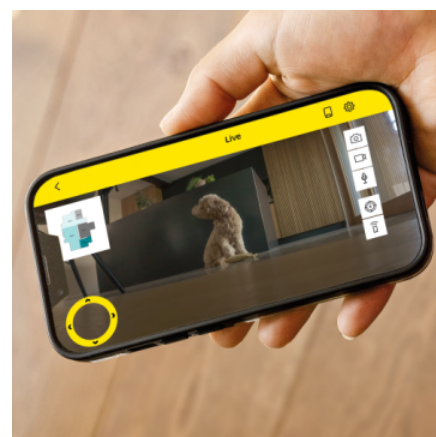

Utrustning

Fallsensor
autonom städning
AI smutsdetektering
AI-hinderdetektering
livekamera
Mattsensor
drivs med hjälp av app
Anslutning via WLAN
Anslutning via Bluetooth

Smarta tjänster/funktioner i appen

Röstutmatning

Navigationssystem med laser (LiDAR)

Timerprogram: Flera timerprogram kan ställas in

Dammsugarläge

Kombinerat rengöringsläge (vått och torrt)

Sopar nära kanten

lyftbar rengöringsborste

lyftbar mopp

Beprovad rullteknik

- Den roterande mikrofibrerullen fuktas kontinuerligt med färskvatten och torkas noggrant efter varje rotation. Detta garanterar hygienisk rengöring och tar effektivt bort smuts.

Intelligent smutsdetektering

- RVF 7 känner av nedsmutsningsgraden och justerar sedan automatiskt rengöringsparametrarna för att säkerställa effektiv och noggrann rengöring.

Livekamera med fjärråtkomst

- Du kan komma åt livekameran på din anslutna RVF 7 när som helst via appen, så att du kan se ditt eget hem när du reser.