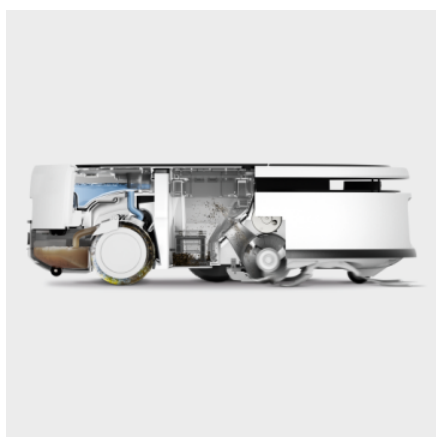

Röstutmatning

Navigationssystem med laser (LiDAR)

Timerprogram: Flera timerprogram kan ställas in

Dammsugarläge

Kombinerat rengöringsläge (vått och torrt)

Sopar nära kanten

lyftbar rengöringsborste

lyftbar mopp