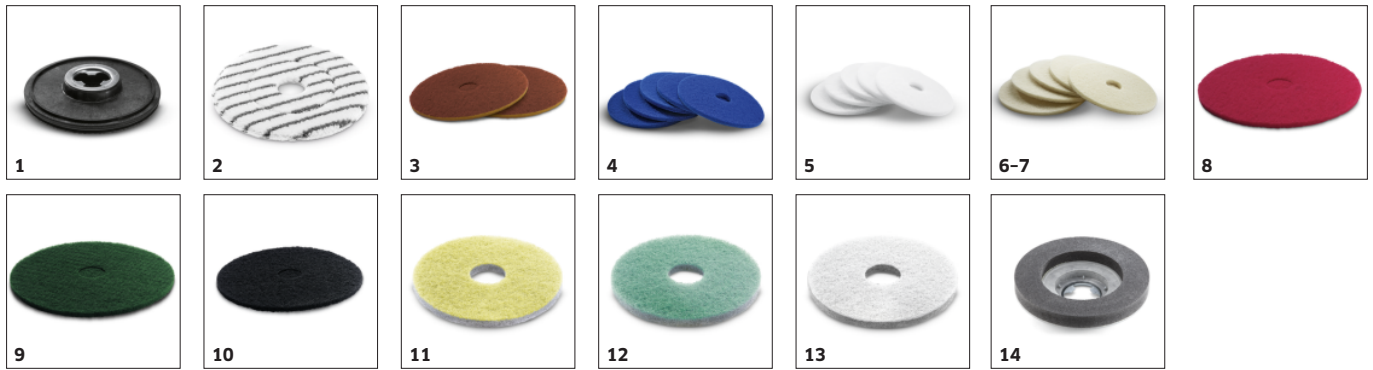

Enkel manövrering

- Smidig och enkel hantering.
- Mycket god balans och tyst drift

TILLBEHÖR TILL BDS 43/150 C CLASSIC

1.291-243.0

	Beställningsnummer	Beskrivning	
RONDELLPAD/RONDELLHÅLLARE			
Rondellhållare			
Rondellhållare, 420 mm	1	6.369-899.0 Rondellhållare (för låga hastigheter) för rengöring med rondeller med hjälp av maskiner upp till 200 varv/min. 420 mm i diameter. Med snabbkoppling och lås.	■
Mikrofiberrondell			
Pad micro-fibre set 5x D 432, Vit, 430 mm, 5 x	2	6.371-346.0	□
Rondeller			
Pad SPP Set 5x Ø432mm, Hård, Brun, 432 mm, 5 x	3	6.371-344.0	□
Rondeller 432 mm, blå, Mjukt, Blå, 432 mm, 5 x	4	6.369-471.0 432 mm, blå. 5 st	□
Rondeller 432 mm, vit, Väldigt mjukt, Vit, 432 mm, 5 x	5	6.369-469.0 Mycket mjuk, vit, 432 mm. 5 st	□
Rondell i naturhår, Mjukt, Neutral, 432 mm, 5 x	6	6.371-149.0 Polering	□
Poleringsrondell, mjuk, Mjukt, Beige, 432 mm, 5 x	7	6.371-081.0 Beige.	□
Rondeller 432 mm, röd, Medium-mjuk, Röd, 432 mm, 5 x	8	6.369-470.0 432 mm, röd. 5 st	□
Rondeller 432 mm, grön, Medium-hårt, Grön, 432 mm, 5 x	9	6.369-472.0 432 mm, grön. 5 st	□
Rondeller 432 mm, svart, Hård, Svart, 432 mm, 5 x	10	6.369-473.0 432 mm, svart. 5 st	□
Diamantrondeller			
Diamantrondell, Medium, gul, 432 mm, 5 x	11	6.371-257.0 Gul diamantrondell (medelhård), 432 mm i diameter för rengöring av svår smuts och restaurering. Tar bort fina repor och ger en jämn och blank yta.	□
Diamantrondell, Fin, Grön, 432 mm, 5 x	12	6.371-238.0 Grön diamantrondell (fin), 432 mm i diameter. För enkel polering av laminatgolv, terrazzoytor och ytor med natursten.	□
Diamantrondell, Grov, Vit, 432 mm, 5 x	13	6.371-256.0 Vit diamantrondell (hård), 432 mm i diameter för rengöring av svår smuts och restaurering. Tar bort små repor och ger en ren, glänsande matt yta.	□
Tillbehör för slipning			
Rondellhållare 430 mm	14	6.369-934.0 För betonggolv.	□