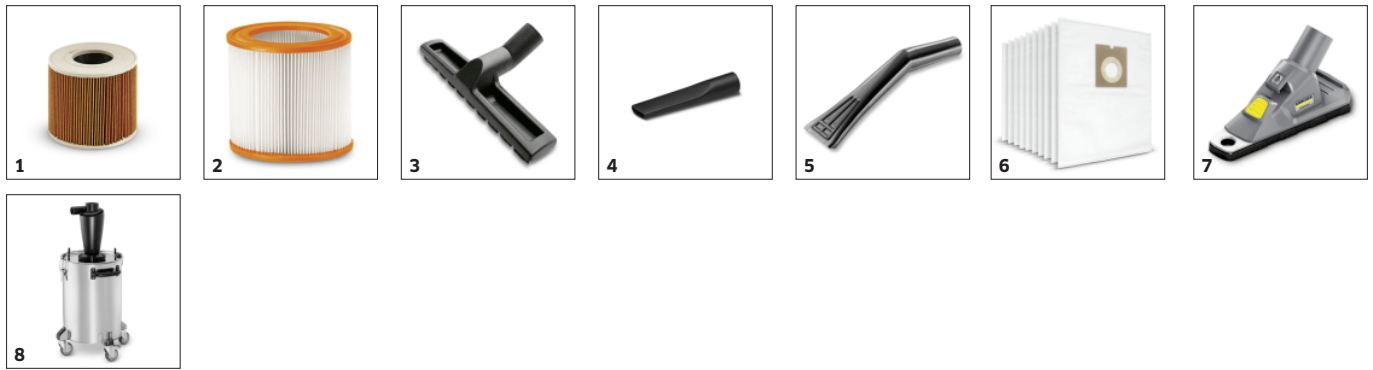

TILLBEHÖR TILL NT 20/1 ME CLASSIC EDITION 1.428-548.0

	Beställningsnummer	Beskrivning	
PATRONFILTER			
Patronfilter			
Patronfilter NT 27/1	1	6.414-789.0 Pappersfilterpatron med stor filteryta, standard för alla NT 48/1 och tillval till NT 27/1 Me Advanced.	■
PES-patronfilter			
Cartridge filter PES	2	2.885-891.0	■
SUGMUNSTYCKESATS			
Allroundmunstycke (våt/torr)			
Floor tool replacement Edition	3	9.755-549.0	■
Fogmunstycke			
Fogmunstycke	4	9.770-638.0 Fogmunstycke av plast (DN 35) för dammsugning av sprickor och hörn. Längd: 250 mm.	■
Bilmunstycke			
Bilmunstycke, DN 35, 90 mm	5	6.906-108.0 Vinklat, platt bilmunstycke av plast, ca 90 mm arbetsbredd. Passar bara NT-dammsugare.	□
FILTER BAGS			
Fleecefilterpåse			
Pappersfilterpåsar, 10 × , NT 20/1, NT 30/1	6	9.755-360.0	□
ÖVRIGA TILLBEHÖR FÖR NT			
Borrdammsmunstycke	7	2.679-000.0 Borrdammsmunstycke för dammfri dammsugning av borrhål. Passar till dammsugare och grovdammsugare för vått och torrt från Kärcher.	□
CS 40 Me	8	2.863-026.0 Den högeffektiva cyklonföravskiljaren CS 40 Me för alla Kärchers våt- och torrdammsugare är ett särskilt utformat tillbehör för tillämpning rörande fint damm på byggarbetsplatser eller inom industri.	□

■ Ingår i standardutrustningen □ Passande tillbehör