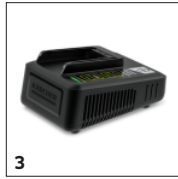

TILLBEHÖR TILL TLO 18-32 1.444-020.0

		Beställningsnummer	Beskrivning	
BATTERIER				
Lithium-ion batteri, 18V/2,5A	1	2.445-034.0	18 V/2,5 Ah Lithium-ion batteri med innovativ realtidsteknik, inkl. LCD display för att visa batterinivån. Kompatibel med alla enheter som använder sig av Kärchers 18 V Battery Power-batteriplattform.	☐
Lithium-ion-batteri 18V / 5,0 Ah	2	2.445-035.0	18 V/5,0 Ah Lithium-ion-batteri med innovativ Real Time Technology inklusive LCD-display som visar laddningsnivån. Kompatibel med alla enheter som använder sig av Kärchers 18 V Battery Power-batteriplattform.	☐
BATTERILADDARE				
Snabbladdare till 18V Litium-ion batteri	3	2.445-032.0	Med snabbladdaren kan 18 V/2,5 Ah Lithium-ion batteriet laddas till 80 % på endast 44 minuter. Passar även till alla övriga batterier i Kärchers Battery Power 18V-batteriplattform.	☐
STARTKIT BATTERIER OCH LADDARE				
Startkit Batteri 18/25	4	2.445-062.0	Startkit 18/25 inkl. 18 V/2,5 Ah Battery Power uppladdningsbart batteri med innovativ Real Time-teknik och 18 V snabbladdare. För alla maskiner på Kärchers 18 V-plattform.	☐
Startkit Batteri 18/50	5	2.445-063.0	Startkit 18/50 inkl. 18 V/5,0 Ah Battery Power uppladdningsbart batteri med innovativ Real Time-teknik och 18 V snabbladdare. För alla maskiner på Kärchers 18 V-plattform.	☐
BATTERIER				
Batteri Power+ 18/30	6	2.445-042.0	Med Real Time Technology via LCD-display: Mycket kraftfullt Batteri Power+ 18 V litiumjonbatteri. Lång drifttid tack vare kapacitet på 3,0 Ah. Med spänningsövervakning och kapsling IPX5.	☐

■ Ingår i standardutrustningen   ☐ Passande tillbehör   ☐ Rengöringsmedel.