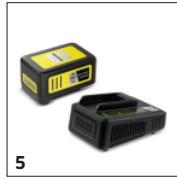

TILLBEHÖR TILL TLO 18-32 1.444-020.0

		Beställningsnummer	Beskrivning	
BATTERIER				
Lithium-ion batteri, 18V/2,5A	1	2.445-034.0	18 V/2,5 Ah Lithium-ion batteri med innovativ realtidsteknik, inkl. LCD display för att visa batterinivån. Kompatibel med alla enheter som använder sig av Kärchers 18 V Battery Power-batteriplattform.	☐
Lithium-ion-batteri 18V / 5,0 Ah	2	2.445-035.0	18 V/5,0 Ah Lithium-ion-batteri med innovativ Real Time Technology inklusive LCD-display som visar laddningsnivån. Kompatibel med alla enheter som använder sig av Kärchers 18 V Battery Power-batteriplattform.	☐
BATTERILADDARE				
Snabbladdare till 18V Litium-ion batteri	3	2.445-032.0	Med snabbladdaren kan 18 V/2,5 Ah Lithium-ion batteriet laddas till 80 % på endast 44 minuter. Passar även till alla övriga batterier i Kärchers Battery Power 18V-batteriplattform.	☐
STARTKIT BATTERIER OCH LADDARE				
Startkit Batteri 18/25	4	2.445-062.0	Startkit 18/25 inkl. 18 V/2,5 Ah Battery Power uppladdningsbart batteri med innovativ Real Time-teknik och 18 V snabbladdare. För alla maskiner på Kärchers 18 V-plattform.	☐
Startkit Batteri 18/50	5	2.445-063.0	Startkit 18/50 inkl. 18 V/5,0 Ah Battery Power uppladdningsbart batteri med innovativ Real Time-teknik och 18 V snabbladdare. För alla maskiner på Kärchers 18 V-plattform.	☐
BATTERIER				
Batteri Power+ 18/30	6	2.445-042.0	Med Real Time Technology via LCD-display: Mycket kraftfullt Batteri Power+ 18 V litiumjonbatteri. Lång drifttid tack vare kapacitet på 3,0 Ah. Med spänningsövervakning och kapsling IPX5.	☐

■ Ingår i standardutrustningen   ☐ Passande tillbehör   ☐ Rengöringsmedel.