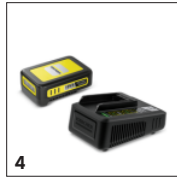

TILLBEHÖR TILL TLO 18-32 1.444-020.0

		Beställningsnummer	Beskrivning	
BATTERIER				
Lithium-ion batteri, 18V/2,5A	1	2.445-034.0	18 V/2,5 Ah Lithium-ion batteri med innovativ realtidsteknik, inkl. LCD display för att visa batterinivån. Kompatibel med alla enheter som använder sig av Kärchers 18 V Battery Power-batteriplattform.	☐
Lithium-ion-batteri 18V / 5,0 Ah	2	2.445-035.0	18 V/5,0 Ah Lithium-ion-batteri med innovativ Real Time Technology inklusive LCD-display som visar laddningsnivån. Kompatibel med alla enheter som använder sig av Kärchers 18 V Battery Power-batteriplattform.	☐
BATTERILADDARE				
Snabbladdare till 18V Litium-ion batteri	3	2.445-032.0	Med snabbladdaren kan 18 V/2,5 Ah Lithium-ion batteriet laddas till 80 % på endast 44 minuter. Passar även till alla övriga batterier i Kärchers Battery Power 18V-batteriplattform.	☐
STARTKIT BATTERIER OCH LADDARE				
Startkit Batteri 18/25	4	2.445-062.0	Startkit 18/25 inkl. 18 V/2,5 Ah Battery Power uppladdningsbart batteri med innovativ Real Time-teknik och 18 V snabbladdare. För alla maskiner på Kärchers 18 V-plattform.	☐
Startkit Batteri 18/50	5	2.445-063.0	Startkit 18/50 inkl. 18 V/5,0 Ah Battery Power uppladdningsbart batteri med innovativ Real Time-teknik och 18 V snabbladdare. För alla maskiner på Kärchers 18 V-plattform.	☐
BATTERIER				
Batteri Power+ 18/30	6	2.445-042.0	Med Real Time Technology via LCD-display: Mycket kraftfullt Batteri Power+ 18 V litiumjonbatteri. Lång drifttid tack vare kapacitet på 3,0 Ah. Med spänningsövervakning och kapsling IPX5.	☐

■ Ingår i standardutrustningen   ☐ Passande tillbehör   ☐ Rengöringsmedel.