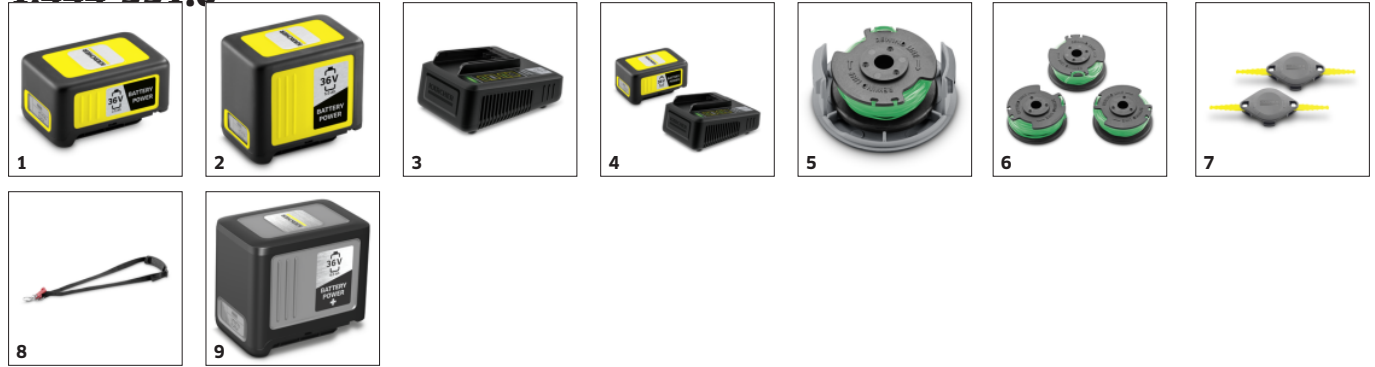

TILLBEHÖR TILL BATTERIDRIVEN GRÄSTRIMMER 36V-2.5 AH. SET INKL. BATTERI OCH LADDARE.

1.444-351.0

	Beställningsnummer	Beskrivning	
BATTERIER			
Lithium-ion batteri, 36V/2,5A	1 2.445-030.0	36 V/2,5 Ah Lithium-ion batteri med innovativ realtidsteknik, inkl. LCD display för att visa batterinivån. Kompatibel med alla enheter som använder sig av Kärchers 36 V Battery Power-batteriplattform.	☒
Lithium-ion batteri, 36V/5,0A	2 2.445-031.0	36 V/5,0 Ah Lithium-ion batteri med innovativ realtidsteknik, inkl. LCD display för att visa batterinivån. Kompatibel med alla enheter som använder sig av Kärchers 36 V Battery Power-batteriplattform.	☐
BATTERILADDARE			
Snabbladdare till 36V Litium-ion batteri	3 2.445-033.0	Med snabbladdaren 36 V/2,5 Ah Lithium-ion batteriet laddas till 80 % på bara 48 minuter. Passar även till alla övriga batterier i Kärchers Battery Power 36V-batteriplattform.	☒
STARTKIT BATTERIER OCH LADDARE			
Startkit Batteri 36/25	4 2.445-064.0	Startkit 36/25 inkl. 36 V/2,5 Ah Battery Power uppladdningsbart batteri med innovativ Real Time-teknik och 36 V snabbladdare. För alla maskiner på Kärchers 36 V-plattform.	☐
GRÄSTRIMMER			
Spole till den batteridrivna grästrimmern	5 2.444-015.0	Tvinnad klipptråd och automatisk trådmätning gör tråden med kåpa för den batteridrivna grästrimmern 36 V Kärcher till det perfekta arbetsverktyget för platser som är svåra att komma åt i trädgården.	☒
Spolpack med 3 st spolar	6 2.444-017.0	Spolen (som kommer i ett 3-pack) med tvinnad klipptråd som säkerställer ett snyggt resultat på platser som är svåra att nå. Den passar till alla batteridrivna 36 V Kärcher grästrimmers.	☐
Trimmerblad dubbelpack	7 2.444-022.0	Finns det svåråtkomliga områden i din trädgård där växtligheten växer okontrollerat? Inte efter att det dubbelbladiga trimmerbladet har gjort sitt. Bladet är utformat för användning med de batteridrivna grästrimmarna 18 V och 36 V.	☐
TILLBEHÖR GARDEN TOOLS			
Axelrem till batteridrivna trädgårdsredskap	8 2.445-242.0	Den bekväma och ergonomiska axelremmen ger avlastning så att du kan arbeta längre perioder utan att tröttnas. Passar många av Kärchers batteridrivna trädgårdsredskap.	☒
BATTERIER			
Batteri Power+ 36/60	9 2.042-022.0	Garanterat långa drifttider för det otroligt kraftfulla Power+ 36 V-litiumjonbatteriet med kapacitet på 6,0 Ah. Med innovativ realtidsteknik via LCD-display och spänningsövervakning.	☐

■ Ingår i standardutrustningen □ Passande tillbehör ○ Rengöringsmedel.