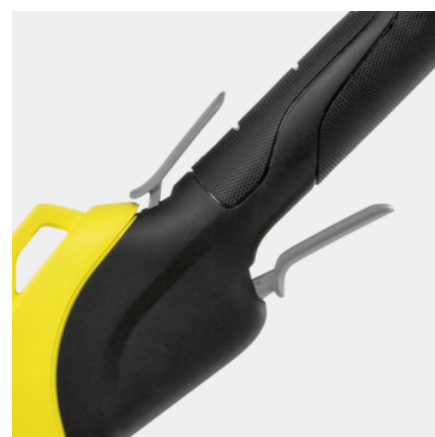

Ett kraftpaket för trimning av gräsmattan

- Den kraftfulla grästrimmeren tar även hand om långt gräs, envist ogräs och kraftig vegetation.

Effektivt klippsystem

- Trimmerfunktionen gör arbetet lätt i alla hörn och trånga utrymmen i trädgården.
- Tråden med vriden profil garanterar tyst drift och precision i arbetet.

Steglös hastighetsreglering

- Justerbar effektreglering för anpassning till alla typer av användning.