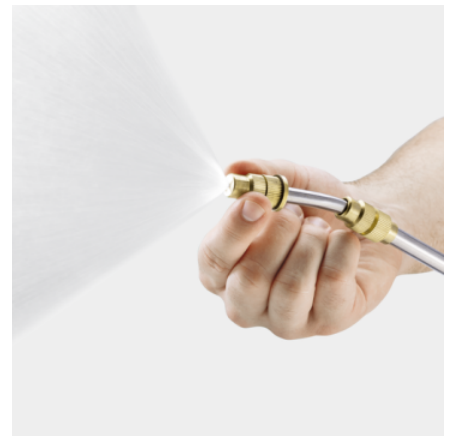

Utrustning

Variant		Batteri ej inkluderat
Axelrem		■
Doseringsflaska		■
Teleskopspolrör	m	0,45 / 0,75
Läsbar avtryckare		■
Fästklämma för spolrör		■
Nivåindikering		■

■ ingår i standardutrustningen

Teleskopspolrör

- Större räckvidd, lättare att nå svåråtkomliga ställen.

Låsbar avtryckare

- För enkel användning.

Steglöst variabelt sprutmönster

- Beroende på tillämpning kan användaren växla mellan fin dimma och punktstråle.